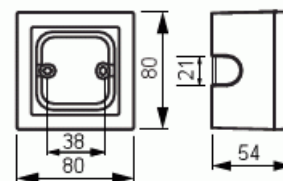

Pintakotelo

Pintakotelo 80mm, Impressivo, korkeus 54mm, 1-osainen, antrasiitti

Tyyppi: 1721S80-81

Snro: 2006551

Tuotetunnus: 2TKA00000991

GTIN: 6438199002637

Pintakotelon avulla voidaan asentaa Impressivo uppokalusteita pintaan. Suojausluokka IP20. Kotelon syvyys on riittävä myös elektroniikkatuotteille esim säätimille. Valmistettu korkealaatuisesta ja kestävästä muovimateriaalista. Pinta on kiiltävä ja helppo pitää puhtaana. Puhdistus tavanomaisilla miedoilla kotitalouden pesuaineilla. Puhdistamiseen ei saa käyttää tolua ja voimakkaiden liuottimien käyttöä on varottava.

Tekniset tiedot

Pakkaus

Paketti:	1/10/100/1200
Yksikkö:	kpl

ETIM Data

Kokoonpano:	pinta-asennettava kotelo
Sopii kytkettäväksi modulaarisiin laitteisiin:	Ei
Yksikköjen määrä:	1
Materiaali:	muovi
Materiaalin laatu:	kestomuovi

Tuotekortti

Pintakotelo 80mm, Impressivo, korkeus 54mm, 1-osainen, antrasiitti

Halogeeniton:	Kyllä
Pinnan suojaus:	käsittelemätön
Pintamateriaali:	kiiltävä
Väri:	antrasiitti
RAL-numero (vastaava):	7021
Läpinäkyvä:	Ei
Sisältää peitelevyn:	Ei
Liitettävissä kanavaan:	Ei
Kaapelin läpivienti:	Ei
Paikka holkkitiivisteelle:	Ei
Iskunkestävyys:	Ei
Kotelointiluokka (IP):	IP20
Leveys:	80 mm
Korkeus:	54 mm
Syvyys:	80 mm
Laitteen leveys:	80.00
Laitteen korkeus:	54.000
Laitteen syvyys:	80.00