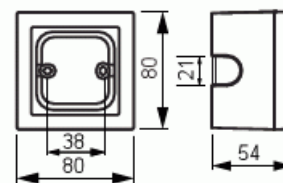

Pintakotelo

Pintakotelo 80mm, Impressivo, korkeus 54mm, 1-osainen, antrasiitti

Tyyppi: 1721S80-81

Snro: 2006551

Tuotekoodi: 2TKA00000991

GTIN: 6438199002637

Pintakotelon avulla voidaan asentaa Impressivo uppokalusteita pintaan. Suojausluokka IP20. Kotelon syvyys on riittävä myös elektroniikkatuotteille esim säätimille. Valmistettu korkealaatuisesta ja kestävästä muovimateriaalista. Pinta on kiiltävä ja helppo pitää puhtaana. Puhdistus tavanomaisilla miedoilla kotitalouden pesuaineilla. Puhdistamiseen ei saa käyttää tolua ja voimakkaiden liuottimien käyttöä on varottava.

Tekniset tiedot

Pakkaus

Paketti:	1/10/100/1200
Yksikkö:	kpl

ETIM Data

Kokoonpano:	pinta-asennettava kotelo
Sopii kytkettäväksi modulaarisiin laitteisiin:	Ei
Yksikköjen määrä:	1
Materiaali:	muovi
Materiaalin laatu:	kestomuovi

Tuotekortti

Pintakotelo 80mm, Impressivo, korkeus 54mm, 1-osainen, antrasiitti

Halogeeniton:	Kyllä
Pinnan suojaus:	käsittelemätön
Pintamateriaali:	kiiltävä
Väri:	antrasiitti
RAL-numero (vastaava):	7021
Läpinäkyvä:	Ei
Sisältää peitelevyn:	Ei
Liitettävissä kanavaan:	Ei
Kaapelin läpivienti:	Ei
Paikka holkkitiivisteelle:	Ei
Iskunkestävyys:	Ei
Kotelointiluokka (IP):	IP20
Leveys:	80 mm
Korkeus:	54 mm
Syvyys:	80 mm