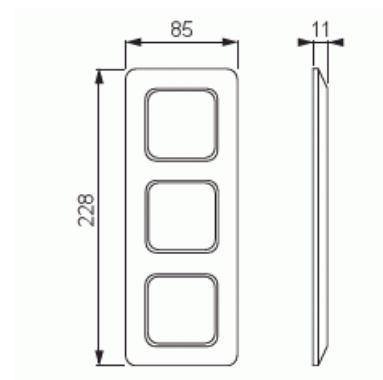

Peitelevy

Peitelevy, Jussi, 85mm, 3-aukkoinen

Tyyppi: 2513

Snro: 2166113

Tuotekoodi: 2TKA000008G1

GTIN: 6410021661137

Jussi oppoasennuspeitelevy 85mm kolmelle 1-osaiselle kojeelle.

Tekniset tiedot

Mitat

Mitat: 85x228 mm

Luokitus

Suojausluokka: IP21

Pakkaus

Paketti: 10/100

Yksikkö: kpl

ETIM Data

Yksikköjen määrä: 1

Asennussuunta:	vaaka ja pysty
Vaakayksiköiden määrä:	1
Pysty-yksiköiden määrä:	1
Asennuskehys:	Ei
Uppoasennus:	Kyllä
Soveltuu lattiarasialle:	Ei
Soveltuu johtokanavalle:	Kyllä
Soveltuu uppoasennukseen:	Ei
Merkintäpaikka:	Ei
Materiaali:	muovi
Materiaalin laatu:	kestomuovi
Halogeeniton:	Kyllä
Antibakteerinen käsittely:	Ei
Pinnan suojaus:	käsittelemätön
Pintamateriaali:	matta
Väri:	valkoinen
RAL-numero (vastaava):	9010
Läpinäkyvä:	Ei
Saranoitu kansi:	Ei
Kotelointiluokka (IP):	IP21
Kiinnitystapa:	puristus-/ruuvikiinnitys
Leveys:	85 mm
Korkeus:	11 mm
Syvyys:	227 mm
Upotusleveys:	227 mm
Upotuskorkeus:	85 mm
Asennusaukon koko:	74 mm