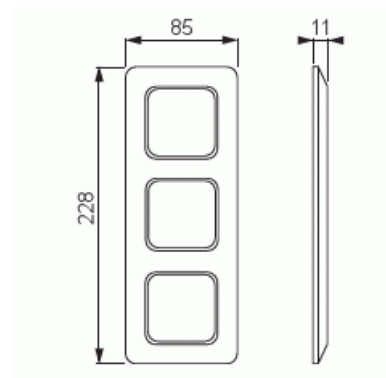

Peitelevy

Peitelevy, Jussi, 85mm, 3-aukkoinen

Tyyppi: 2513

Snro: 2166113

Tuotetunnus: 2TKA000008G1

GTIN: 6410021661137

Jussi oppoasennuspeitelevy 85mm kolmelle 1-osaiselle kojeelle.

Tekniset tiedot

Mitat

Mitat: 85x228 mm

Luokitus

Suojausluokka: IP21

Pakkaus

Paketti: 10/100

Yksikkö: kpl

ETIM Data

Yksikköjen määrä: 1

Asennussuunta:	vaaka ja pysty
Vaakayksiköiden määrä:	1
Pysty-yksiköiden määrä:	1
Asennuskehys:	Ei
Uppoasennus:	Kyllä
Soveltuu lattiarasialle:	Ei
Soveltuu johtokanavalle:	Kyllä
Soveltuu uppoasennukseen:	Ei
Merkintäpaikka:	Ei
Materiaali:	muovi
Materiaalin laatu:	kestomuovi
Halogeeniton:	Kyllä
Antibakteerinen käsittely:	Ei
Pinnan suojaus:	käsittelemätön
Pintamateriaali:	matta
Väri:	valkoinen
RAL-numero (vastaava):	9010
Läpinäkyvä:	Ei
Saranoitu kansi:	Ei
Kotelointiluokka (IP):	IP21
Kiinnitystapa:	puristus-/ruuvikiinnitys
Leveys:	85 mm
Korkeus:	11 mm
Syvyys:	227 mm
Upotusleveys:	227 mm
Upotuskorkeus:	85 mm
Asennusaukon koko:	74 mm