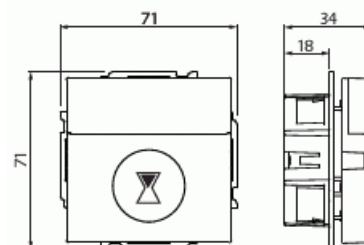

Tekniset tiedot

Sähkösuureet

Nimellisjännite: 230 V

Luokitus

Sopii koteloitualueelle (IP): IP20

Sähkösuureet

Nimellisvirta: 10 A

Lämpöolosuhteet

Käyttölämpötila: 0 ... 40 °C

Mitat

A:	70 mm
B:	70 mm
C:	32 mm
Upotusmitat:	18 mm

Luokitus

Suojausluokka:	IP21
----------------	------

Elektroniikka

Käyttötaajuus:	50 Hz
Johdin koko max.:	2,5 mm ²

Pakkaus