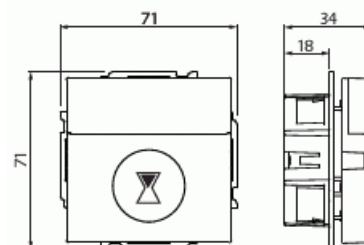

Tekniset tiedot

Sähkösuureet

Nimellisvirta: 10 A

Lämpöolosuhteet

Käyttölämpötila: 0 ... 40 °C

Mitat

A: 70 mm

B: 70 mm

C: 32 mm

Upotusmitat: 18 mm

Luokitus

Suojausluokka:	IP21
----------------	------

Elektroniikka

Käyttötaajuus:	50 Hz
Johdin koko max.:	2,5 mm ²

Pakkaus

Paketti:	1/10/100/1200
Yksikkö:	kpl

Maksimiteho:	2300 W
Apple HomeKit -yhteensopiva:	Ei
Google Assistant -yhteensopiva:	Ei
Amazon Alexa -yhteensopiva:	Ei
IFTTT-tuki:	Ei
Uputussyvyys:	18 mm
Minimisyvyys (sisäänrakennettu laitekotelo):	18 mm
Laitteen leveys:	71 mm
Laitteen korkeus:	34 mm
Laitteen syvyys:	71 mm