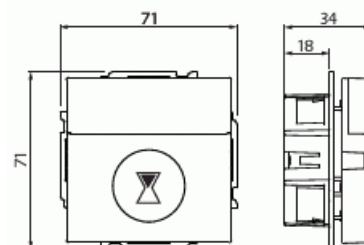

Tekniset tiedot

Lämpöolosuhteet

Käyttölämpötila: 0 ... 40 °C

Mitat

A: 70 mm

B: 70 mm

C: 32 mm

Upotusmitat: 18 mm

Tuotekortti

Perusajastin 10A Impressivo antrasiitti

IFTTT-tuki:	Ei
Upotussyvyys:	18 mm
Minimisyvyys (sisäänrakennettu laitekotelo):	18 mm
Laitteen leveys:	71 mm
Laitteen korkeus:	34 mm
Laitteen syvyys:	71 mm