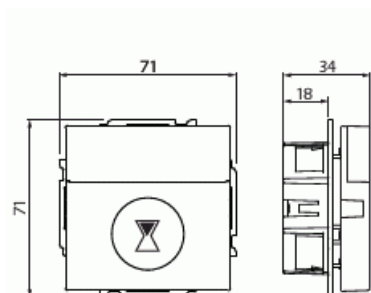

Tekniset tiedot

Sähkösuureet

Nimellisjännite: 230 V

Luokitus

Sopii koteloituiluokalle (IP): IP20

Lämpöolosuhteet

Käyttölämpötila: 0 ... 40 °C

Mitat

A:	70 mm
B:	70 mm
C:	32 mm
Upotusmitat:	18 mm

Luokitus

Suojausluokka:	IP21
----------------	------

Elektroniikka

Käyttötaajuus:	50 Hz
Johdin koko max.:	2,5 mm ²

Pakkaus

Paketti:	1/10/100/1200
Yksikkö:	kpl

ETIM Data