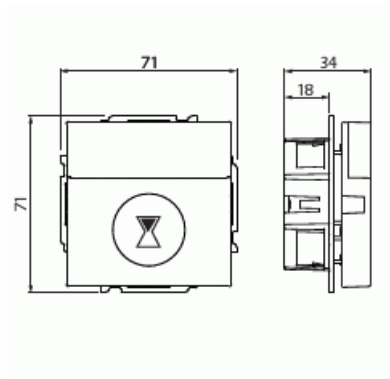

Ajastin

Perusajastin 10A Impressivo valkoinen

Tyyppi: T210-84

Snro: 2619350

Tuotetunnus: 2TKA00000875

GTIN: 6438199002248

Kiinteät aseteltavat ajat: 15min, 30min, 1h, 2h, 4h ja 8h, vaihdettavat merkintäliuskat, 2-napainen kytkentä, 230VAC, 50Hz, 0 - 40 C, IP21, Resisttiivinen kuorma 10A (2300W), X-kuormat 2AX (esim. hehkulamppu), Ruuvi liittimet max 2,5 mm², merkkivalo palaa kun toiminnassa.

Tekniset tiedot

Lämpöolosuhteet

Käyttölämpötila:	0 ... 40 °C
------------------	-------------

Mitat

A:	70 mm
B:	70 mm
C:	32 mm
Upotusmitat:	18 mm

Luokitus

Suojausluokka:	IP21
----------------	------

Elektroniikka

Tuotekortti

Perusajastin 10A Impressivo valkoinen

IFTTT-tuki:	Ei
Upotussyvyys:	18 mm
Minimisyvyys (sisäänrakennettu laitekotelo):	18 mm
Laitteen leveys:	71 mm
Laitteen korkeus:	34 mm
Laitteen syvyys:	71 mm