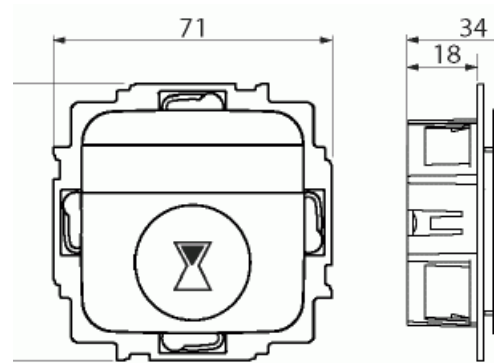

## Perusajastin 10A Jussi

**Tyyppi:** T210-214

**Snro:** 2619349

**Tuotekoodi:** 2TKA00000874

**GTIN:** 6438199002231

Kiinteät aseteltavat ajat: 15min, 30min, 1h, 2h, 4h ja 8h, vaihdettavat merkintäliuskat, 2-napainen kytkentä, 230VAC, 50Hz, 0 - 40 C, IP21, Resistiivinen kuorma 10A (2300W), X-kuormat 2AX (esim. hehkulamppu), Ruuvi liittimet max 2,5 mm<sup>2</sup>, merkkivalo palaa kun toiminnassa.