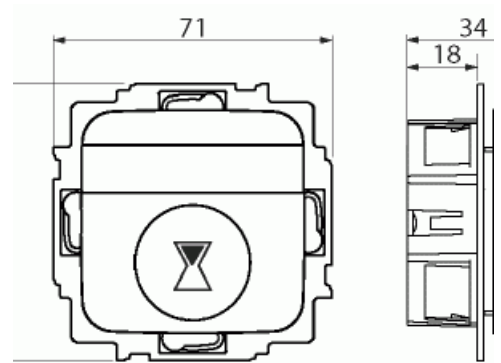

Ajastin

Perusajastin 10A Jussi

Tyyppi: T210-214

Snro: 2619349

Tuotetunnus: 2TKA00000874

GTIN: 6438199002231

Kiinteät aseteltavat ajat: 15min, 30min, 1h, 2h, 4h ja 8h, vaihdettavat merkintäliuskat, 2-napainen kytkentä, 230VAC, 50Hz, 0 - 40 C, IP21, Resistiivinen kuorma 10A (2300W), X-kuormat 2AX (esim. hehkulamppu), Ruuviliittimet max 2,5 mm², merkkivalo palaa kun toiminnassa.

Tekniset tiedot

Lämpöolosuhteet

Käyttölämpötila: 0 ... 40 °C

Mitat

A: 70 mm

B: 70 mm

C: 32 mm

Upotusmitat: 18 mm

Luokitus

Suojausluokka: IP21

Elektroniikka

Käyttötaajuus:	50 Hz
Johdin koko max.:	2,5 mm ²

Pakkaus

Paketti:	1/10/100/1200
Yksikkö:	kpl

ETIM Data

Kokoonpano:	peruselementti keskiölevyllä
Sulkeutuvien koskettimien lukumäärä:	1
Malli / Tyyppi:	elektroninen
Asennustapa:	uppoasennus
Kiinnitystapa:	ruuvikiinnitys
Materiaali:	muovi
Materiaalin laatu:	kestomuovi
Pinnan suojaus:	käsittelemätön
Pintamateriaali:	matta
Väri:	valkoinen
RAL-numero (vastaava):	9010
Läpinäkyvä:	Ei
Sopii kotelointiluokalle (IP):	IP20
Lyhyin kytkentäjakso:	15 min
Satunnaisgeneraattori:	Ei
Nimellisjännite:	230 V
Astro-ohjelma:	Ei
Ala-aseman sisääntulo:	Ei
Nimellisvirta:	10 A
Valoisuusanturin liitännällä:	Ei
Maksimiteho:	2300 W
Apple HomeKit -yhteensopiva:	Ei
Google Assistant -yhteensopiva:	Ei
Amazon Alexa -yhteensopiva:	Ei

IFTTT-tuki:	Ei
Upotussyvyys:	18 mm
Minimisyvyys (sisäänrakennettu laitekotelo):	18 mm
Laitteen leveys:	71 mm
Laitteen korkeus:	34 mm
Laitteen syvyys:	71 mm