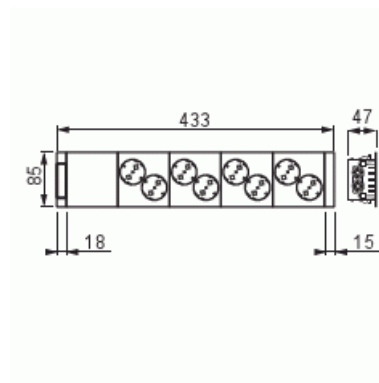

Kanavakaluste

Pistorasiaryhmä, ProDuct, 8-osainen maad, valkoinen

Tyyppi: AUD14-214

Snro: 1406340

Tuotekoodi: 2TKA00000825

GTIN: 6438199002170

Pistorasiaryhmä on asennusvalmis sisäisesti kytketty kokonaisuus, joka kiinnitetään kanavaan painamalla. Kytkenä suoritetaan kojerasiassa, jossa on 3-pikaliitintä ryhmäjohdon jatkamiseen. Liittimet on hyväksytty ML ja MK johdoille. Koko pistorasiaryhmä saadaan kytkettyä yhden pistorasian kytkentätyöllä ja koko ryhmän asennus on helpompi ja nopeampi kuin perinteinen pistorasian asennus. Pistorasiarungon liittimet ovat jousiliittimiä.

Tekniset tiedot

Sähkösuureet

Nimellisvirta:	16 A
Nimellisjännite:	250 V

Luokitus

Sopii koteloitiluokalle (IP):	IP20
-------------------------------	------

Mitat

Mitat:	425x85x45 mm
--------	--------------

Pakkaus

Paketti:	1/20
Yksikkö:	kpl

ETIM Data

Aktiivisten kontaktien määrä (pyöreä):	2
Merkinantolampulla:	Ei
Yksikköjen määrä:	8
Vaiheiden lukumäärä:	1
Merkintä/ilmaisu:	ei ole
Kytöntätapa:	pistokepuristin / jousiliitin
Saranoitu kansi:	Ei
Parannettu kosketussuojaus:	Kyllä
Merkintäpaikka:	Ei
Väri:	valkoinen
RAL-numero (vastaava):	9010
Metalliväri:	Ei
Läpinäkyvä:	Ei
Lukittava:	Ei
Irrotus/vapautus-mekanismi:	Ei
Eristetty asennus:	Ei
Toiminnanilmaisevalla valolla:	Ei
Hakuvalolla:	Ei
Ylijännitesuojaus:	Ei
Vikavirtasuojaus:	Ei
Pienoissulakkeella:	Ei
Erikoisteholähde:	ei erityistä virtalähdettä
Asennustapa:	seinäkanava
Kiinnitystapa:	pikakiinnitys
Materiaali:	muovi
Materiaalin laatu:	kestomuovi
Halogeeniton:	Kyllä
Pinnan suojaus:	käsittelemätön

Tuotekortti

Pistorasiaryhmä, ProDuct, 8-osainen maad, valkoinen

Pintamateriaali:	matta
Antibakteerinen käsittely:	Ei
Ketjutusmahdollisuus:	Ei
Päälle/pois-kytkimellä:	Ei
Kääntyvä keskiosa:	Ei
Taajuus:	50 Hz
Laitteen leveys:	45 mm
Laitteen korkeus:	85 mm
Laitteen syvyys:	430 mm