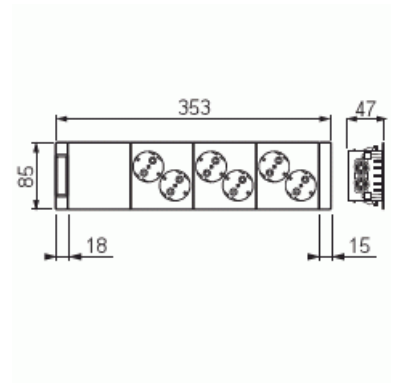

Kanavakaluste

Pistorasiaryhmä, ProDuct, 6-osainen maad, "DATA" merkinnällä, valkoinen

Tyyppi: AUD13-214D

Snro: 1406331

Tuotetunnus: 2TKA00000823

GTIN: 6438199002156

Pistorasiaryhmä on asennusvalmis sisäisesti kytketty kokonaisuus, joka kiinnitetään kanavaan painamalla. Kytkentä suoritetaan kojerasiassa, jossa on 3-pikaliitintä ryhmäjohdon jatkamiseen. Liittimet on hyväksytty ML ja MK johdoille. Koko pistorasiaryhmä saadaan kytkettyä yhden pistorasian kytkentätyöllä ja koko ryhmän asennus on helpompi ja nopeampi kuin perinteinen pistorasian asennus. Pistorasiarungon liittimet ovat jousiliittimiä.

Tekniset tiedot

Mitat

Mitat: 345x85x45 mm

Sähkösuureet

Nimellisvirta: 16 A

Nimellisjännite: 250 V

Luokitus

Koteloitusluokka: IP20

Pakkaus

Paketti:	1/25
Yksikkö:	kpl

ETIM Data

Aktiivisten kontaktien määrä (pyöreä):	2
Merkinantolampulla:	Ei
Yksikköjen määrä:	6
Vaiheiden lukumäärä:	1
Merkintä/ilmaisu:	ei ole
KytKentätapa:	pistokepuristin / jousiliitin
Saranoitu kansi:	Ei
Parannettu kosketussuojaus:	Kyllä
Merkintäpaikka:	Ei
Väri:	valkoinen
RAL-numero (vastaava):	9010
Metalliväri:	Ei
Läpinäkyvä:	Ei
Lukittava:	Ei
Irrotus/vapautus-mekanismi:	Ei
Eristetty asennus:	Ei
Toiminnanilmaisevalla valolla:	Ei
Hakuvalolla:	Ei
Ylijännitesuojaus:	Ei
Vikavirtasuojaus:	Ei
Pienoissulakkeella:	Ei
Erikoisteholähde:	ei erityistä virtalähdettä
Asennustapa:	seinäkanava
Kiinnitystapa:	pikakiinnitys
Materiaali:	muovi
Materiaalin laatu:	kestomuovi
Halogeeniton:	Kyllä
Pinnan suojaus:	käsittelemätön

Tuotekortti

Pistorasiaryhmä, ProDuct, 6-osainen maad, "DATA" merkinnällä, valkoinen

Pintamateriaali:	matta
Antibakteerinen käsittely:	Ei
Ketjutusmahdollisuus:	Ei
Päälle/pois-kytkimellä:	Ei
Kääntyvä keskiosa:	Ei
Nimellisvirta:	16 A
Nimellisjännite:	250 V
Taajuus:	50 Hz
Sopii kotelointiluokalle (IP):	IP20
Laitteen leveys:	45 mm
Laitteen korkeus:	85 mm
Laitteen syvyys:	350 mm