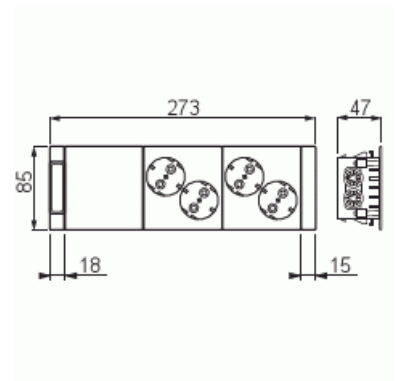

Kanavakaluste

Pistorasiaryhmä, ProDuct, 4-osainen maad, "DATA" merkinnällä, valkoinen

Tyyppi: AUD12-214D

Snro: 1406321

Tuotekoodi: 2TKA00000819

GTIN: 6438199002118

Pistorasiaryhmä on asennusvalmis sisäisesti kytketty kokonaisuus, joka kiinnitetään kanavaan painamalla. Kytkeä suoritetaan kojerasiassa, jossa on 3-pikaliitintä ryhmäjohdon jatkamiseen. Liittimet on hyväksytty ML ja MK johdoille. Koko pistorasiaryhmä saadaan kytkettyä yhden pistorasian kytkentätyöllä ja koko ryhmän asennus on helpompi ja nopeampi kuin perinteinen pistorasian asennus. Pistorasiarungon liittimet ovat jousiliittimiä.

Tekniset tiedot

Sähkösuureet

Nimellisvirta: 16 A

Nimellisjännite: 250 V

Luokitus

Sopii koteloitiluokalle (IP): IP20

Mitat

Mitat: 265x85x45 mm

Pakkaus

Paketti:	1/20
Yksikkö:	kpl

ETIM Data

Aktiivisten kontaktien määrä (pyöreä):	2
Merkinantolampulla:	Ei
Yksikköjen määrä:	4
Vaiheiden lukumäärä:	1
Merkintä/ilmaisu:	ei ole
Kytöntätapa:	pistokepuristin / jousiliitin
Saranoitu kansi:	Ei
Parannettu kosketussuojaus:	Kyllä
Merkintäpaikka:	Ei
Väri:	valkoinen
RAL-numero (vastaava):	9010
Metalliväri:	Ei
Läpinäkyvä:	Ei
Lukittava:	Ei
Irrotus/vapautus-mekanismi:	Ei
Eristetty asennus:	Ei
Toiminnanilmaisevalla valolla:	Ei
Hakuvalolla:	Ei
Ylijännitesuojaus:	Ei
Vikavirtasuojaus:	Ei
Pienoissulakkeella:	Ei
Erikoisteholähde:	ei erityistä virtalähdettä
Asennustapa:	seinäkanava
Kiinnitystapa:	pikakiinnitys
Materiaali:	muovi
Materiaalin laatu:	kestomuovi
Halogeeniton:	Kyllä
Pinnan suojaus:	käsittelemätön

Tuotekortti

Pistorasiaryhmä, ProDuct, 4-osainen maad, "DATA" merkinnällä, valkoinen

Pintamateriaali:	matta
Antibakteerinen käsittely:	Ei
Ketjutusmahdollisuus:	Ei
Päälle/pois-kytkimellä:	Ei
Kääntyvä keskiosa:	Ei
Taajuus:	50 Hz
Laitteen leveys:	45 mm
Laitteen korkeus:	85 mm
Laitteen syvyys:	270 mm