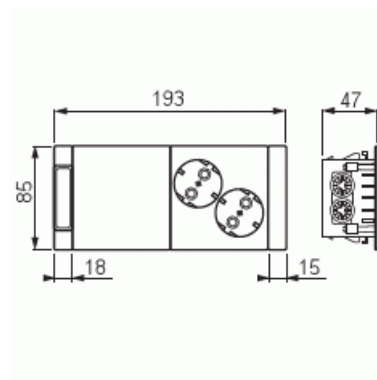

Kanavakaluste

Pistorasiaryhmä, ProDuct, 2-osainen maad, valkoinen

Tyyppi: AUD11-214

Snro: 1406310

Tuotekoodi: 2TKA00000813

GTIN: 6438199002057

Pistorasiaryhmä on asennusvalmis sisäisesti kytketty kokonaisuus, joka kiinnitetään kanavaan painamalla. KytKentä suoritetaan kojerasiassa, jossa on 3-pikaliitintä ryhmäjohdon jatkamiseen. Liittimet on hyväksytty ML ja MK johdoille. Koko pistorasiaryhmä saadaan kytkettyä yhden pistorasian kytkentätyöllä ja koko ryhmän asennus on helpompi ja nopeampi kuin perinteinen pistorasian asennus. Pistorasiarungon liittimet ovat jousiliittimiä.

Tekniset tiedot

Sähkösuureet

Nimellisvirta: 16 A

Nimellisjännite: 250 V

Luokitus

Sopii kotelointiluokalle (IP): IP20

Mitat

Mitat: 185x85x45 mm

Pakkaus

Paketti:	1/25
Yksikkö:	kpl

ETIM Data

Aktiivisten kontaktien määrä (pyöreä):	2
Merkinantolampulla:	Ei
Yksikköjen määrä:	2
Vaiheiden lukumäärä:	1
Merkintä/ilmaisu:	ei ole
KytKentätapa:	pistokepuristin / jousiliitin
Saranoitu kansi:	Ei
Parannettu kosketussuojaus:	Kyllä
Merkintäpaikka:	Ei
Väri:	valkoinen
RAL-numero (vastaava):	9010
Metalliväri:	Ei
Läpinäkyvä:	Ei
Lukittava:	Ei
Irrotus/vapautus-mekanismi:	Ei
Eristetty asennus:	Ei
Toiminnanilmaisevalla valolla:	Ei
Hakuvalolla:	Ei
Ylijännitesuojaus:	Ei
Vikavirtasuojaus:	Ei
Pienoissulakkeella:	Ei
Erikoisteholähde:	ei erityistä virtalähdettä
Asennustapa:	seinäkanava
Kiinnitystapa:	pikakiinnitys
Materiaali:	muovi
Materiaalin laatu:	kestomuovi
Halogeeniton:	Kyllä
Pinnan suojaus:	käsittelemätön

Tuotekortti

Pistorasiaryhmä, ProDuct, 2-osainen maad, valkoinen

Pintamateriaali:	kiiltävä
Antibakteerinen käsittely:	Ei
Ketjutusmahdollisuus:	Ei
Päälle/pois-kytkimellä:	Ei
Kääntyvä keskiosa:	Ei
Taajuus:	50 Hz
Laitteen leveys:	45 mm
Laitteen korkeus:	85 mm
Laitteen syvyys:	190 mm
Apple HomeKit -yhteensopiva:	Ei
Amazon Alexa -yhteensopiva:	Ei
Google Assistant -yhteensopiva:	Ei
IFTTT-tuki:	Ei
WLAN-toistin:	Ei