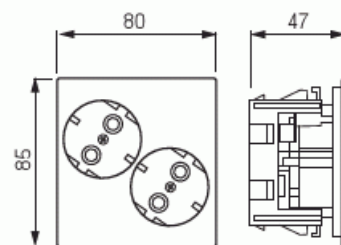

Kanavakaluste

Pistorasia, ProDuct, 2-osainen maad, valkoinen

Tyyppi: AUD10-214

Snro: 1406300

Tuotetunnus: 2TKA00000809

GTIN: 6438199002019

Pistorasioita voidaan liittää yhteen useiden pistorasioiden ryhmiksi ketjuttamalla. Hyväksytty ryhmäjohton jatkamiseen MK- ja ML-johtimilla. Kutakin pistorasiaryhmää kohti tarvitaan päätykappalepakkaus AUD30 tai AUD31. Rasian kokonaissyvyys on 45 mm.

Tekniset tiedot

Sähkösuureet

Nimellisvirta: 16 A

Nimellisjännite: 250 V

Luokitus

Kotelointiluokka: IP20

Pakkaus

Paketti: 10/100

Yksikkö: kpl

ETIM Data

Aktiivisten kontaktien määrä (pyöreä):	2
Merkinantolampulla:	Ei
Yksikköjen määrä:	2
Vaiheiden lukumäärä:	1
Merkintä/ilmaisu:	ei ole
Kytöntätapa:	pistokepuristin / jousiliitin
Saranoitu kansi:	Ei
Parannettu kosketussuojaus:	Kyllä
Merkintäpaikka:	Ei
Väri:	valkoinen
RAL-numero (vastaava):	9010
Metalliväri:	Ei
Läpinäkyvä:	Ei
Lukittava:	Ei
Irrotus/vapautus-mekanismi:	Ei
Eristetty asennus:	Ei
Toiminnanilmaisevalla valolla:	Ei
Hakuvalolla:	Ei
Ylijännitesuojaus:	Ei
Vikavirtasuojaus:	Ei
Pienoissulakkeella:	Ei
Erikoisteholähde:	ei erityistä virtalähdettä
Asennustapa:	seinäkanava
Kiinnitystapa:	pikakiinnitys
Materiaali:	muovi
Materiaalin laatu:	kestomuovi
Halogeeniton:	Kyllä
Pinnan suojaus:	käsittelemätön
Pintamateriaali:	matta
Antibakteerinen käsittely:	Ei
Ketjutusmahdollisuus:	Ei
Päälle/pois-kytkimellä:	Ei

Tuotekortti

Pistorasia, ProDuct, 2-osainen maad, valkoinen

Kääntyvä keskiosa:	Ei
Nimellisvirta:	16 A
Nimellisjännite:	250 V
Taajuus:	50 Hz
Sopii kotelointiluokalle (IP):	IP20
Laitteen leveys:	45 mm
Laitteen korkeus:	85 mm
Laitteen syvyys:	80 mm