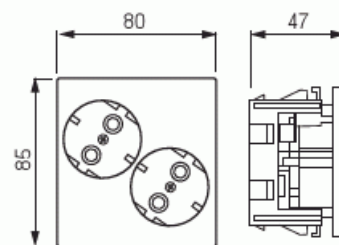

Kanavakaluste

Pistorasia, ProDuct, 2-osainen maad, valkoinen

Tyyppi: AUD10-214

Snro: 1406300

Tuotekoodi: 2TKA00000809

GTIN: 6438199002019

Pistorasioita voidaan liittää yhteen useiden pistorasioiden ryhmiksi ketjuttamalla. Hyväksytty ryhmäjohton jatkamiseen MK- ja ML-johtimilla. Kutakin pistorasiaryhmää kohti tarvitaan päätykappalepakkaus AUD30 tai AUD31. Rasian kokonaissyvyys on 45 mm.

Tekniset tiedot

Sähkösuureet

Nimellisvirta: 16 A

Nimellisjännite: 250 V

Luokitus

Sopii koteloitiluokalle (IP): IP20

Pakkaus

Paketti: 10/100

Yksikkö: kpl

ETIM Data

Aktiivisten kontaktien määrä (pyöreä):	2
Merkinantolampulla:	Ei
Yksikköjen määrä:	2
Vaiheiden lukumäärä:	1
Merkintä/ilmaisu:	ei ole
Kytöntätapa:	pistokepuristin / jousiliitin
Saranoitu kansi:	Ei
Parannettu kosketussuojaus:	Kyllä
Merkintäpaikka:	Ei
Väri:	valkoinen
RAL-numero (vastaava):	9010
Metalliväri:	Ei
Läpinäkyvä:	Ei
Lukittava:	Ei
Irrotus/vapautus-mekanismi:	Ei
Eristetty asennus:	Ei
Toiminnanilmaisevalla valolla:	Ei
Hakuvalolla:	Ei
Ylijännitesuojaus:	Ei
Vikavirtasuojaus:	Ei
Pienoissulakkeella:	Ei
Erikoisteholähde:	ei erityistä virtalähdettä
Asennustapa:	seinäkanava
Kiinnitystapa:	pikakiinnitys
Materiaali:	muovi
Materiaalin laatu:	kestomuovi
Halogeeniton:	Kyllä
Pinnan suojaus:	käsittelemätön
Pintamateriaali:	matta
Antibakteerinen käsittely:	Ei
Ketjutusmahdollisuus:	Ei
Päälle/pois-kytkimellä:	Ei

Tuotekortti

Pistorasia, ProDuct, 2-osainen maad, valkoinen

Kääntyvä keskiosa:	Ei
Taajuus:	50 Hz
Laitteen leveys:	45 mm
Laitteen korkeus:	85 mm
Laitteen syvyys:	80 mm