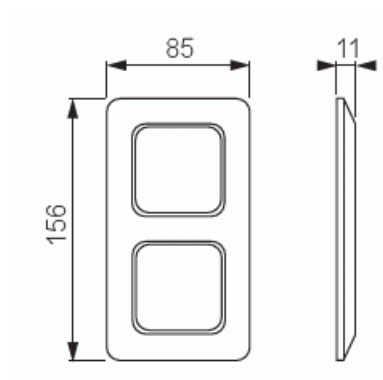

Peitelevy

Peitelevy, Jussi, 85mm, 2-aukkoinen

Tyyppi: 2512

Snro: 2166112

Tuotetunnus: 2TKA000007G1

GTIN: 6410021661120

Jussi uppoasennuspeitelevy 85mm kahdelle 1-osaiselle kojeelle.

Tekniset tiedot

Mitat

Mitat: 85x156 mm

Luokitus

Suojausluokka: IP21

Pakkaus

Paketti: 10/100

Yksikkö: kpl

ETIM Data

Yksikköjen määrä: 1

Asennussuunta:	vaaka ja pysty
Vaakayksiköiden määrä:	1
Pysty-yksiköiden määrä:	1
Asennuskehys:	Ei
Uppoasennus:	Kyllä
Soveltuu lattiarasialle:	Ei
Soveltuu johtokanavalle:	Kyllä
Soveltuu uppoasennukseen:	Ei
Merkintäpaikka:	Ei
Materiaali:	muovi
Materiaalin laatu:	kestomuovi
Halogeeniton:	Kyllä
Antibakteerinen käsittely:	Ei
Pinnan suojaus:	käsittelemätön
Pintamateriaali:	matta
Väri:	valkoinen
RAL-numero (vastaava):	9010
Läpinäkyvä:	Ei
Saranoitu kansi:	Ei
Kotelointiluokka (IP):	IP21
Kiinnitystapa:	puristus-/ruuvikiinnitys
Leveys:	85 mm
Korkeus:	11 mm
Syvyys:	156 mm
Upotusleveys:	156 mm
Upotuskorkeus:	85 mm
Asennusaukon koko:	74 mm