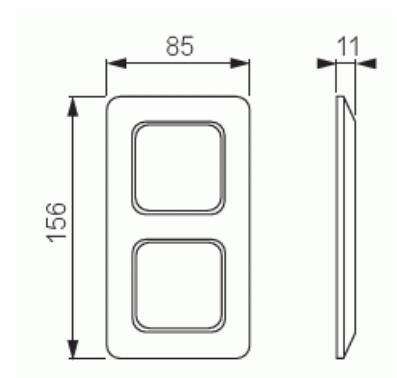

Peitelevy

Peitelevy, Jussi, 85mm, 2-aukkoinen

Tyyppi: 2512

Snro: 2166112

Tuotekoodi: 2TKA000007G1

GTIN: 6410021661120

Jussi oppoasennuspeitelevy 85mm kahdelle 1-osaiselle kojeelle.

Tekniset tiedot

Mitat

Mitat: 85x156 mm

Luokitus

Suojausluokka: IP21

Pakkaus

Paketti: 10/100

Yksikkö: kpl

ETIM Data

Yksikköjen määrä: 1

Asennussuunta:	vaaka ja pysty
Vaakayksiköiden määrä:	1
Pysty-yksiköiden määrä:	1
Asennuskehys:	Ei
Uppoasennus:	Kyllä
Soveltuu lattiarasialle:	Ei
Soveltuu johtokanavalle:	Kyllä
Soveltuu uppoasennukseen:	Ei
Merkintäpaikka:	Ei
Materiaali:	muovi
Materiaalin laatu:	kestomuovi
Halogeeniton:	Kyllä
Antibakteerinen käsittely:	Ei
Pinnan suojaus:	käsittelemätön
Pintamateriaali:	matta
Väri:	valkoinen
RAL-numero (vastaava):	9010
Läpinäkyvä:	Ei
Saranoitu kansi:	Ei
Kotelointiluokka (IP):	IP21
Kiinnitystapa:	puristus-/ruuvikiinnitys
Leveys:	85 mm
Korkeus:	11 mm
Syvyys:	156 mm
Upotusleveys:	156 mm
Upotuskorkeus:	85 mm
Asennusaukon koko:	74 mm