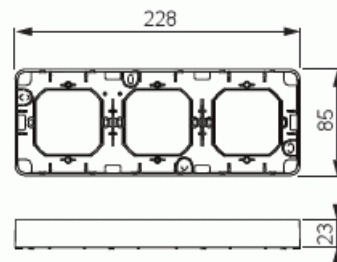

Pintakehys

Pintakehys, Jussi, 3-osainen, 1-osaisille kojeille, 85mm peitelevylle, h=22

Tyyppi: 2513R-214

Snro: 2516171

Tuotekoodi: 2TKA00000716

GTIN: 6438199001999

Pinta-asennuskotelo Jussi oppoasennus tuotteille. Käytetään 85mm peitelevyjen kanssa. Kotelon korkeus 22mm.

Tekniset tiedot

Pakkaus

Paketti:	1/5/50/600
Yksikkö:	kpl

ETIM Data

Kokoonpano:	pinta-asennettava kehys
Sopii kytkettäväksi modulaarisiin laitteisiin:	Ei
Yksikköjen määrä:	3
Asennussuunta:	vaaka ja pysty
Muoto:	pyöreä
Materiaali:	muovi
Materiaalin laatu:	kestomuovi

Tuotekortti

Pintakehys, Jussi, 3-osainen, 1-osaisille kojeille, 85mm peitelevylle, h=22

Halogeeniton:	Kyllä
Pinnan suojaus:	käsittelemätön
Pintamateriaali:	kiiltävä
Väri:	valkoinen
RAL-numero (vastaava):	9010
Läpinäkyvä:	Ei
Sisältää peitelevyn:	Ei
Liitettävissä kanavaan:	Ei
Kaapelin läpivienti:	Ei
Paikka holkkitiivisteelle:	Ei
Iskunkestävyys:	Ei
Kotelointiluokka (IP):	IP21
Leveys:	85 mm
Korkeus:	22 mm
Syvyys:	228 mm