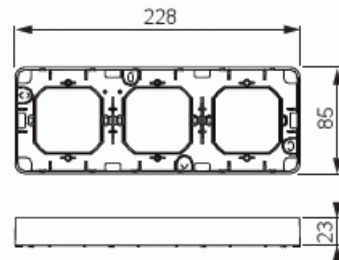

# Pintakehys

Pintakehys, Jussi, 3-osainen, 1-osaisille kojeille, 85mm peitelevylle, h=22

**Tyyppi:** 2513R-214

**Snro:** 2516171

**Tuotetunnus:** 2TKA00000716

**GTIN:** 6438199001999

Pinta-asennuskotelo Jussi oppoasennus tuotteille. Käytetään 85mm peitelevyjen kanssa. Kotelon korkeus 22mm.

### Pakkaus

Paketti:	1/5/50/600
Yksikkö:	kpl

### ETIM Data

Kokoonpano:	pinta-asennettava kehys
Sopii kytkettäväksi modulaarisiin laitteisiin:	Ei
Yksikköjen määrä:	3
Asennussuunta:	vaaka ja pysty
Muoto:	pyöreä
Materiaali:	muovi
Materiaalin laatu:	kestomuovi

# Tuotekortti

Pintakehys, Jussi, 3-osainen, 1-osaisille kojeille, 85mm peitelevylle, h=22

Halogeeniton:	Kyllä
Pinnan suojaus:	käsittelemätön
Pintamateriaali:	kiiltävä
Väri:	valkoinen
RAL-numero (vastaava):	9010
Läpinäkyvä:	Ei
Sisältää peitelevyn:	Ei
Liitettävissä kanavaan:	Ei
Kaapelin läpivienti:	Ei
Paikka holkkitiivisteelle:	Ei
Iskunkestävyys:	Ei
Kotelointiluokka (IP):	IP21
Leveys:	85 mm
Korkeus:	22 mm
Syvyys:	228 mm
Laitteen leveys:	85
Laitteen korkeus:	22
Laitteen syvyys:	228