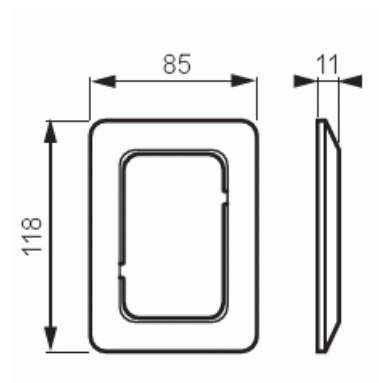

## Peitelevy

Peitelevy, Jussi, 85mm, 1-aukkoinen, oranssi

**Tyyppi:** 2521-03

**Snro:** 2166100

**Tuotetunnus:** 2TKA00000715

**GTIN:** 6438199001975

Jussi uppoasennuspeitelevy 85mm yhdelle kaksoispistorasialle. Käyttö erityiskäyttöön tarkoitettujen pistorasioiden merkitsemiseen.

### Mitat

Mitat: 85x118 mm

## ETIM Data

Yksikköjen määrä:	1
Asennussuunta:	vaaka ja pysty
Vaakayksiköiden määrä:	1
Pysty-yksiköiden määrä:	1
Asennuskehys:	Ei
Uppoasennus:	Kyllä
Soveltuu lattiarasialle:	Ei
Soveltuu johtokanavalle:	Ei
Soveltuu uppoasennukseen:	Ei
Merkintäpaikka:	Ei
Materiaali:	muovi
Materiaalin laatu:	kestomuovi
Halogeeniton:	Kyllä
Antibakteerinen käsittely:	Ei
Pinnan suojaus:	käsittelemätön
Pintamateriaali:	kiiltävä
Väri:	oranssi
RAL-numero (vastaava):	2000
Läpinäkyvä:	Ei
Saranoitu kansi:	Ei
Kotelointiluokka (IP):	IP21
Leveys:	85 mm
Korkeus:	11 mm
Syvyys:	118 mm
Upotusleveys:	118 mm
Upotuskorkeus:	85 mm
Asennusaukon koko:	74 mm