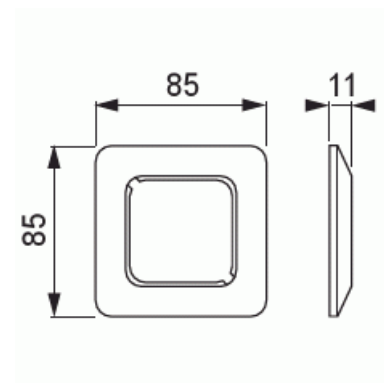

Peitelevy

Peitelevy, Jussi, 85mm, 1-aukkoinen

Tyyppi: 2511

Snro: 2166111

Tuotekoodi: 2TKA000006G1

GTIN: 6410021661113

Jussi uppoasennuspeitelevy 85mm yhdelle 1-osaiselle kojeelle.

Tekniset tiedot

Mitat

Mitat: 85x85 mm

Luokitus

Suojausluokka: IP21

Pakkaus

Paketti: 20/200

Yksikkö: kpl

ETIM Data

Yksikköjen määrä: 1

Asennussuunta:	vaaka ja pysty
Vaakayksiköiden määrä:	1
Pysty-yksiköiden määrä:	1
Asennuskehys:	Ei
Uppoasennus:	Kyllä
Soveltuu lattiarasialle:	Ei
Soveltuu johtokanavalle:	Kyllä
Soveltuu uppoasennukseen:	Ei
Merkintäpaikka:	Ei
Materiaali:	muovi
Materiaalin laatu:	kestomuovi
Halogeeniton:	Kyllä
Antibakteerinen käsittely:	Ei
Pinnan suojaus:	käsittelemätön
Pintamateriaali:	matta
Väri:	valkoinen
RAL-numero (vastaava):	9010
Läpinäkyvä:	Ei
Saranoitu kansi:	Ei
Kotelointiluokka (IP):	IP21
Kiinnitystapa:	puristus-/ruuvikiinnitys
Leveys:	85 mm
Korkeus:	11 mm
Syvyys:	85 mm
Upotusleveys:	85 mm
Upotuskorkeus:	85 mm
Asennusaukon koko:	74 mm