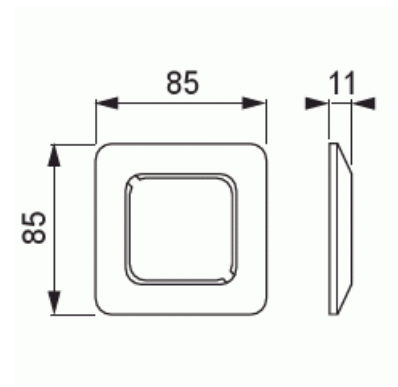

Peitelevy

Peitelevy, Jussi, 85mm, 1-aukkoinen

Tyyppi: 2511

Snro: 2166111

Tuotetunnus: 2TKA000006G1

GTIN: 6410021661113

Jussi uppoasennuspeitelevy 85mm yhdelle 1-osaiselle kojeelle.

Tekniset tiedot

Mitat

Mitat:	85x85 mm
--------	----------

Luokitus

Suojausluokka:	IP21
----------------	------

Pakkaus

Paketti:	20/200
Yksikkö:	kpl

ETIM Data

Yksikköjen määrä:	1
-------------------	---

Asennussuunta:	vaaka ja pysty
Vaakayksiköiden määrä:	1
Pysty-yksiköiden määrä:	1
Asennuskehys:	Ei
Uppoasennus:	Kyllä
Soveltuu lattiarasialle:	Ei
Soveltuu johtokanavalle:	Kyllä
Soveltuu uppoasennukseen:	Ei
Merkintäpaikka:	Ei
Materiaali:	muovi
Materiaalin laatu:	kestomuovi
Halogeeniton:	Kyllä
Antibakteerinen käsittely:	Ei
Pinnan suojaus:	käsittelemätön
Pintamateriaali:	matta
Väri:	valkoinen
RAL-numero (vastaava):	9010
Läpinäkyvä:	Ei
Saranoitu kansi:	Ei
Kotelointiluokka (IP):	IP21
Kiinnitystapa:	puristus-/ruuvikiinnitys
Leveys:	85 mm
Korkeus:	11 mm
Syvyys:	85 mm
Upotusleveys:	85 mm
Upotuskorkeus:	85 mm
Asennusaukon koko:	74 mm