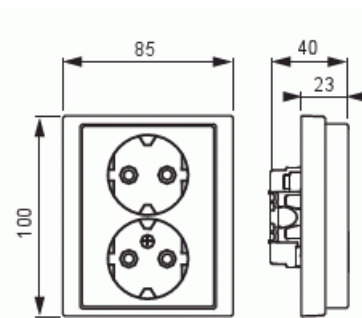

Pistorasia

Pistorasia, Impressivo, 2-os, maad, jousiliittimin, haaroitusliittimet, alumiini

Tyyppi: 302EUJ-83

Snro: 2506015

Tuotetunnus: 2TKA00000442

GTIN: 6438199001531

Uppoasennettava pistorasia. Pistorasiassa on liittimet kutakin kosketinta kohden ja niihin voi kytkeä max 4 johtoa (haaroitusmahdollisuus). Liittimet on hyväksytty ML ja MK johtimille. Ei potentiaalivapaita liittimiä. Pistorasian runko on kosketussuojainen ilman peitelevyä.

Tekniset tiedot

Sähkösuureet

Nimellisvirta: 16 A

Nimellisjännite: 250 V

Luokitus

Kotelointiluokka: IP21

Pakkaus

Paketti: 1/10/100/1200

Yksikkö: kpl

ETIM Data

Aktiivisten kontaktien määrä (pyöreä):	2
Merkinantolampulla:	Ei
Yksikköjen määrä:	2
Vaiheiden lukumäärä:	1
Merkintä/ilmaisu:	ei ole
KytKentätapa:	pistokepuristin / jousiliitin
Saranoitu kansi:	Ei
Parannettu kosketussuojaus:	Kyllä
Merkintäpaikka:	Ei
Väri:	alumiini
RAL-numero (vastaava):	9006
Metalliväri:	Kyllä
Läpinäkyvä:	Ei
Lukittava:	Ei
Irrotus/vapautus-mekanismi:	Ei
Eristetty asennus:	Ei
Toiminnanilmaisevalla valolla:	Ei
Hakuvalolla:	Ei
Ylijännitesuojaus:	Ei
Vikavirtasuojaus:	Ei
Pienoissulakkeella:	Ei
Erikoisteholähde:	ei erityistä virtalähdettä
Asennustapa:	uppoasennus
Kiinnitystapa:	kynsi-/ruuvikiinnitys
Materiaali:	muovi
Materiaalin laatu:	kestomuovi
Halogeeniton:	Kyllä
Pinnan suojaus:	lakattu
Pintamateriaali:	matta
Antibakteerinen käsittely:	Ei
Ketjutusmahdollisuus:	Ei
Päälle/pois-kytkimellä:	Ei

Tuotekortti

Pistorasia, Impressivo, 2-os, maad, jousiliittimin, haaroitusliittimet, alumiini

Kääntyvä keskiosa:	Ei
Nimellisvirta:	16 A
Nimellisjännite:	250 V
Taajuus:	50 Hz
Sopii koteloituokalle (IP):	IP21
Laitteen leveys:	85 mm
Laitteen korkeus:	48 mm
Laitteen syvyys:	100 mm
Minimisyyvyys (sisäänrakennettu laitekotelo):	17 mm