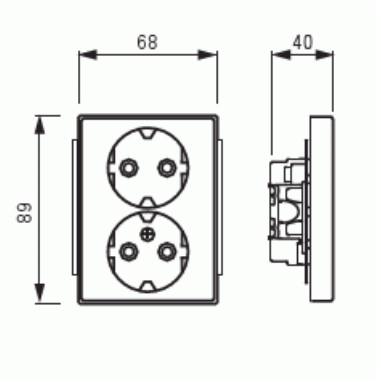

Pistorasia

Pistorasia, Impressivo, 2-os, maad, jousiliittimin, haaroitusliittimet, alumiini

Tyyppi: 302EUC-83

Snro: 2506010

Tuotekoodi: 2TKA00000441

GTIN: 6438199001517

Uppoasennettava pistorasia. Pistorasiassa on liittimet kutakin kosketinta kohden ja niihin voi kytkeä max 4 johtoa (haaroitusmahdollisuus). Liittimet on hyväksytty ML ja MK johtimille. Ei potentiaalivapaita liittimiä. Pistorasian runko on kosketussuojainen ilman peitelevyä.

Tekniset tiedot

Sähkösuureet

Nimellisvirta: 16 A

Nimellisjännite: 250 V

Luokitus

Sopii kotelointiluokalle (IP): IP21

Pakkaus

Paketti: 1/10/100/1200

Yksikkö: kpl

ETIM Data

Aktiivisten kontaktien määrä (pyöreä):	2
Merkinantolampulla:	Ei
Yksikköjen määrä:	2
Vaiheiden lukumäärä:	1
Merkintä/ilmaisu:	ei ole
KytKentätapa:	pistokepuristin / jousiliitin
Saranoitu kansi:	Ei
Parannettu kosketussuojaus:	Kyllä
Merkintäpaikka:	Ei
Väri:	alumiini
RAL-numero (vastaava):	9006
Metalliväri:	Kyllä
Läpinäkyvä:	Ei
Lukittava:	Ei
Irrotus/vapautus-mekanismi:	Ei
Eristetty asennus:	Ei
Toiminnanilmaisevalla valolla:	Ei
Hakuvalolla:	Ei
Ylijännitesuojaus:	Ei
Vikavirtasuojaus:	Ei
Pienoissulakkeella:	Ei
Erikoisteholähde:	ei erityistä virtalähdettä
Asennustapa:	uppoasennus
Kiinnitystapa:	kynsi-/ruuvikiinnitys
Materiaali:	muovi
Materiaalin laatu:	kestomuovi
Halogeeniton:	Kyllä
Pinnan suojaus:	lakattu
Pintamateriaali:	matta
Antibakteerinen käsittely:	Ei
Ketjutusmahdollisuus:	Ei
Päälle/pois-kytkimellä:	Ei

Tuotekortti

Pistorasia, Impressivo, 2-os, maad, jousiliittimin, haaroitusliittimet, alumiini

Kääntyvä keskiosa:	Ei
Taajuus:	50 Hz
Laitteen leveys:	71 mm
Laitteen korkeus:	48 mm
Laitteen syvyys:	92 mm
Minimisyvyys (sisäänrakennettu laitekotelo):	17 mm