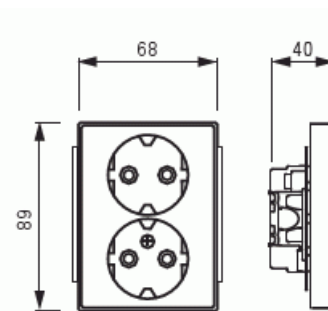

Pistorasia

Pistorasia, Impressivo, 2-os, maad, jousiliittimin, haaroitusliittimet, alumiini

Tyyppi: 302EUC-83

Snro: 2506010

Tuotetunnus: 2TKA00000441

GTIN: 6438199001517

Uppoasennettava pistorasia. Pistorasiassa on liittimet kutakin kosketinta kohden ja niihin voi kytkeä max 4 johtoa (haaroitusmahdollisuus). Liittimet on hyväksytty ML ja MK johtimille. Ei potentiaalivapaita liittimiä. Pistorasian runko on kosketussuojainen ilman peitelevyä.

Tekniset tiedot

Sähkösuureet

Nimellisvirta: 16 A

Luokitus

Kotelointiluokka: IP21

Pakkaus

Paketti: 1/10/100/1200

Yksikkö: kpl

ETIM Data

Aktiivisten kontaktien määrä (pyöreä):	2
Merkinantolampulla:	Ei
Yksikköjen määrä:	2
Vaiheiden lukumäärä:	1
Merkintä/ilmaisu:	ei ole
KytKentätapa:	pistokepuristin / jousiliitin
Saranoitu kansi:	Ei
Parannettu kosketussuojaus:	Kyllä
Merkintäpaikka:	Ei
Väri:	alumiini
RAL-numero (vastaava):	9006
Metalliväri:	Kyllä
Läpinäkyvä:	Ei
Lukittava:	Ei
Irrotus/vapautus-mekanismi:	Ei
Eristetty asennus:	Ei
Toiminnanilmaisevalla valolla:	Ei
Hakuvalolla:	Ei
Ylijännitesuojaus:	Ei
Vikavirtasuojaus:	Ei
Pienoissulakkeella:	Ei
Erikoisteholähde:	ei erityistä virtalähdettä
Asennustapa:	uppoasennus
Kiinnitystapa:	kynsi-/ruuvikiinnitys
Materiaali:	muovi
Materiaalin laatu:	kestomuovi
Halogeeniton:	Kyllä
Pinnan suojaus:	lakattu
Pintamateriaali:	matta
Antibakteerinen käsittely:	Ei
Ketjutusmahdollisuus:	Ei
Päälle/pois-kytkimellä:	Ei
Kääntyvä keskiosa:	Ei

Tuotekortti

Pistorasia, Impressivo, 2-os, maad, jousiliittimin, haaroitusliittimet, alumiini

Nimellisvirta:	16 A
Nimellisjännite:	250 V
Taajuus:	50 Hz
Sopii kotelointiluokalle (IP):	IP21
Laitteen leveys:	71 mm
Laitteen korkeus:	48 mm
Laitteen syvyys:	92 mm
Minimisyvyys (sisäänrakennettu laitekotelo):	17 mm