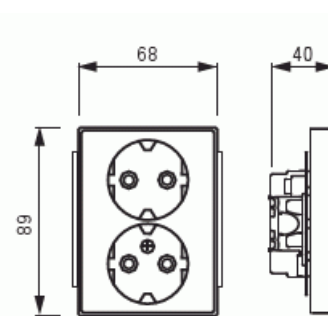

Pistorasia

Pistorasia, Impressivo, 2-os, maad, jousiliittimin, haaroitusliittimet, antrasiitti

Tyyppi: 302EUC-81

Snro: 2506009

Tuotekoodi: 2TKA00000440

GTIN: 6438199001500

Uppoasennettava pistorasia. Pistorasiassa on liittimet kutakin kosketinta kohden ja niihin voi kytkeä max 4 johtoa (haaroitusmahdollisuus). Liittimet on hyväksytty ML ja MK johtimille. Ei potentiaalivapaita liittimiä. Pistorasian runko on kosketussuojainen ilman peitelevyä.

Tekniset tiedot

Sähkösuureet

Nimellisvirta:	16 A
Nimellisjännite:	250 V

Luokitus

Sopii kotelointiluokalle (IP):	IP21
--------------------------------	------

Pakkaus

Paketti:	1/10/100/1200
Yksikkö:	kpl

ETIM Data

Tuotekortti

Pistorasia, Impressivo, 2-os, maad, jousiliittimin, haaroitusliittimet, antrasiitti

Kääntyvä keskiosa:	Ei
Taajuus:	50 Hz
Laitteen leveys:	71 mm
Laitteen korkeus:	48 mm
Laitteen syvyys:	92 mm
Minimisyvyys (sisäänrakennettu laitekotelo):	17 mm