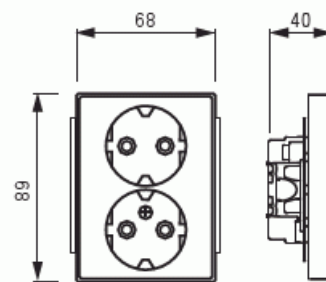

Pistorasia

Pistorasia, Impressivo, 2-os, maad, jousiliittimin, haaroitusliittimet, antrasiitti

Tyyppi: 302EUC-81

Snro: 2506009

Tuotetunnus: 2TKA00000440

GTIN: 6438199001500

Uppoasennettava pistorasia. Pistorasiassa on liittimet kutakin kosketinta kohden ja niihin voi kytkeä max 4 johtoa (haaroitusmahdollisuus). Liittimet on hyväksytty ML ja MK johtimille. Ei potentiaalivapaita liittimiä. Pistorasian runko on kosketussuojainen ilman peitelevyä.

Tekniset tiedot

Sähkösuureet

Nimellisvirta: 16 A

Luokitus

Kotelointiluokka: IP21

Pakkaus

Paketti: 1/10/100/1200

Yksikkö: kpl

ETIM Data

Aktiivisten kontaktien määrä (pyöreä):	2
Merkinantolampulla:	Ei
Yksikköjen määrä:	2
Vaiheiden lukumäärä:	1
Merkintä/ilmaisu:	ei ole
KytKentätapa:	pistokepuristin / jousiliitin
Saranoitu kansi:	Ei
Parannettu kosketussuojaus:	Kyllä
Merkintäpaikka:	Ei
Väri:	antrasiitti
RAL-numero (vastaava):	7021
Metalliväri:	Ei
Läpinäkyvä:	Ei
Lukittava:	Ei
Irrotus/vapautus-mekanismi:	Ei
Eristetty asennus:	Ei
Toiminnanilmaisevalla valolla:	Ei
Hakuvalolla:	Ei
Ylijännitesuojaus:	Ei
Vikavirtasuojaus:	Ei
Pienoissulakkeella:	Ei
Erikoisteholähde:	ei erityistä virtalähdettä
Asennustapa:	uppoasennus
Kiinnitystapa:	kynsi-/ruuvikiinnitys
Materiaali:	muovi
Materiaalin laatu:	kestomuovi
Halogeeniton:	Kyllä
Pinnan suojaus:	käsittelemätön
Pintamateriaali:	kiiltävä
Antibakteerinen käsittely:	Ei
Ketjutusmahdollisuus:	Ei
Päälle/pois-kytkimellä:	Ei

Tuotekortti

Pistorasia, Impressivo, 2-os, maad, jousiliittimin, haaroitusliittimet, antrasiitti

Kääntyvä keskiosa:	Ei
Nimellisvirta:	16 A
Nimellisjännite:	250 V
Taajuus:	50 Hz
Sopii koteloituokalle (IP):	IP21
Laitteen leveys:	71 mm
Laitteen korkeus:	48 mm
Laitteen syvyys:	92 mm
Minimisyvyys (sisäänrakennettu laitekotelo):	17 mm