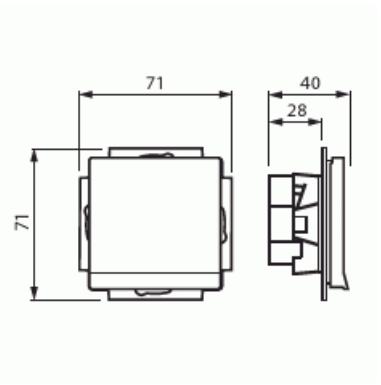

Pistorasia

Pistorasia, Impressivo, 1-osainen, maad, jousiliittimin, alumiini

Tyyppi: 20EUCK-83

Snro: 2506004

Tuotekoodi: 2TKA00000437

GTIN: 6438199001470

Uppoasennettava pistorasia. Pistorasiassa on liittimet kahdelle johdolle kutakin kosketinta kohden. Ei lisäliittimiä. Liittimet on hyväksytty ML ja MK johtimille. Suojausluokka on IP21 ja IP44 lisäämällä tiivisteen 2463. IP44 hyväksytty läppäkansi ylös päin auki asennettuna.

Tuotekortti

Pistorasia, Impressivo, 1-osainen, maad, jousiliittimin, alumiini

Laitteen leveys:	71 mm
Laitteen korkeus:	45 mm
Laitteen syvyys:	71 mm
Minimisyvyys (sisäänrakennettu laitekotelo):	28 mm