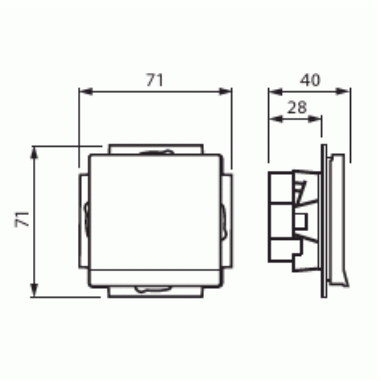

# Pistorasia

Pistorasia, Impressivo, 1-osainen, maad, jousiliittimin, alumiini

**Tyyppi:** 20EUCK-83

**Snro:** 2506004

**Tuotetunnus:** 2TKA00000437

**GTIN:** 6438199001470

Uppoasennettava pistorasia. Pistorasiassa on liittimet kahdelle johdolle kutakin kosketinta kohden. Ei lisäliittimiä. Liittimet on hyväksytty ML ja MK johtimille. Suojausluokka on IP21 ja IP44 lisäämällä tiivisteen 2463. IP44 hyväksytty läppäkansi ylös päin auki asennettuna.

# Tuotekortti

Pistorasia, Impressivo, 1-osainen, maad, jousiliittimin, alumiini

Taajuus:	50 Hz
Sopii koteloiluokalle (IP):	IP21
Laitteen leveys:	71 mm
Laitteen korkeus:	45 mm
Laitteen syvyys:	71 mm
Minimisyvyys (sisäänrakennettu laitekotelo):	28 mm