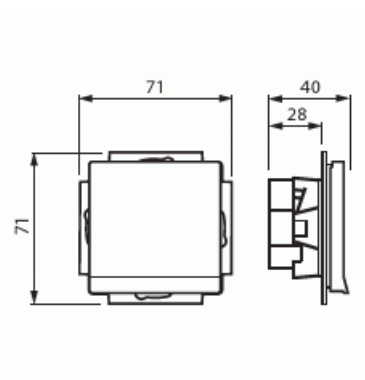

Pistorasia

Pistorasia, Impressivo, 1-osainen, maad, jousiliittimin, antrasiitti

Tyyppi: 20EUCK-81

Snro: 2506003

Tuotetunnus: 2TKA00000436

GTIN: 6438199001463

Uppoasennettava pistorasia. Pistorasiassa on liittimet kahdelle johdolle kutakin kosketinta kohden. Ei lisäliittimiä. Liittimet on hyväksytty ML ja MK johtimille. Suojausluokka on IP21 ja IP44 lisäämällä tiivisteen 2463. IP44 hyväksytty läppäkansi ylös päin auki asennettuna.

Tekniset tiedot

Sähkösuureet

Nimellisvirta: 16 A

Luokitus

Kotelointiluokka: IP20

Pakkaus

Paketti: 1/10/100/1800

Yksikkö: kpl

Tuotekortti

Pistorasia, Impressivo, 1-osainen, maad, jousiliittimin, antrasiitti

Taajuus:	50 Hz
Sopii koteloituokalle (IP):	IP21
Laitteen leveys:	71 mm
Laitteen korkeus:	45 mm
Laitteen syvyys:	71 mm
Minimisyvyys (sisäänrakennettu laitekotelo):	28 mm