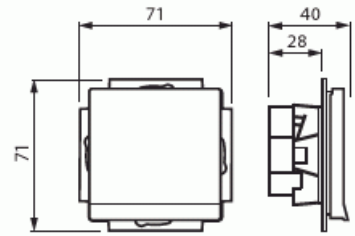

Tekniset tiedot

Sähkösuureet

Nimellisvirta:	16 A
Nimellisjännite:	250 V

Luokitus

Sopii kotelointiluokalle (IP):	IP21

Pakkaus

Paketti:	1/10/100/1800
Yksikkö:	kpl

ETIM Data