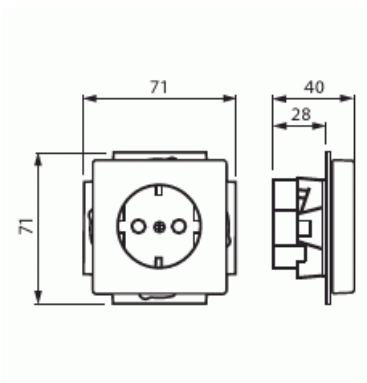

Pistorasia

Pistorasia, Impressivo, 1-osainen, maad, jousiliittimin, alumiini

Tyyppi: 20EUC-83

Snro: 2506001

Tuotetunnus: 2TKA00000435

GTIN: 6438199001456

Uppoasennettava pistorasia. Pistorasiassa on liittimet kahdelle johdolle kutakin kosketinta kohden. Ei lisäliittimiä. Liittimet on hyväksytty ML ja MK johtimille.

Tekniset tiedot

Sähkösuureet

Nimellisvirta: 16 A

Luokitus

Kotelointiluokka: IP20

Pakkaus

Paketti: 1/10/100/1800

Yksikkö: kpl

Tuotekortti

Pistorasia, Impressivo, 1-osainen, maad, jousiliittimin, alumiini

Taajuus:	50 Hz
Sopii koteloituokalle (IP):	IP21
Laitteen leveys:	71 mm
Laitteen korkeus:	45 mm
Laitteen syvyys:	71 mm
Minimisyvyys (sisäänrakennettu laitekotelo):	28 mm