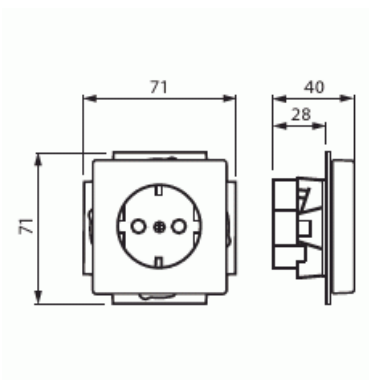

Pistorasia

Pistorasia, Impressivo, 1-osainen, maad, jousiliittimin, alumiini

Tyyppi: 20EUC-83

Snro: 2506001

Tuotekoodi: 2TKA00000435

GTIN: 6438199001456

Uppoasennettava pistorasia. Pistorasiassa on liittimet kahdelle johdolle kutakin kosketinta kohden. Ei lisäliittimiä. Liittimet on hyväksytty ML ja MK johtimille.

Tuotekortti

Pistorasia, Impressivo, 1-osainen, maad, jousiliittimin, alumiini

Laitteen leveys:	71 mm
Laitteen korkeus:	45 mm
Laitteen syvyys:	71 mm
Minimisyvyys (sisäänrakennettu laitekotelo):	28 mm