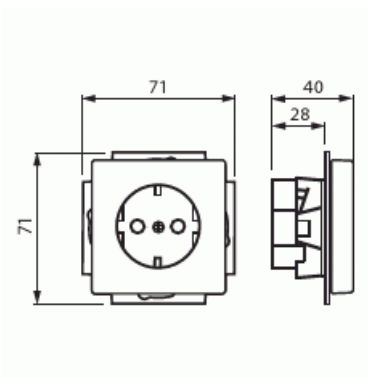

# Pistorasia

Pistorasia, Impressivo, 1-osainen, maad, jousiliittimin, antrasiitti

**Tyyppi:** 20EUC-81

**Snro:** 2506000

**Tuotekoodi:** 2TKA00000434

**GTIN:** 6438199001449

Uppoasennettava pistorasia. Pistorasiassa on liittimet kahdelle johdolle kutakin kosketinta kohden. Ei lisäliittimiä. Liittimet on hyväksytty ML ja MK johtimille.

# Tuotekortti

Pistorasia, Impressivo, 1-osainen, maad, jousiliittimin, antrasiitti

Laitteen leveys:	71 mm
Laitteen korkeus:	45 mm
Laitteen syvyys:	71 mm
Minimisyvyys (sisäänrakennettu laitekotelo):	28 mm