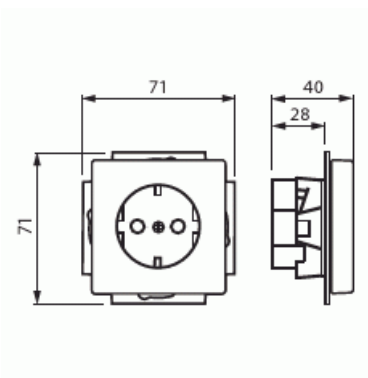

Pistorasia

Pistorasia, Impressivo, 1-osainen, maad, jousiliittimin, antrasiitti

Tyyppi: 20EUC-81

Snro: 2506000

Tuotetunnus: 2TKA00000434

GTIN: 6438199001449

Uppoasennettava pistorasia. Pistorasiassa on liittimet kahdelle johdolle kutakin kosketinta kohden. Ei lisäliittimiä. Liittimet on hyväksytty ML ja MK johtimille.

Tekniset tiedot

Sähkösuureet

Nimellisvirta: 16 A

Luokitus

Kotelointiluokka: IP20

Pakkaus

Paketti: 1/10/100/1800

Yksikkö: kpl

Tuotekortti

Pistorasia, Impressivo, 1-osainen, maad, jousiliittimin, antrasiitti

Taajuus:	50 Hz
Sopii koteloituokalle (IP):	IP21
Laitteen leveys:	71 mm
Laitteen korkeus:	45 mm
Laitteen syvyys:	71 mm
Minimisyvyys (sisäänrakennettu laitekotelo):	28 mm