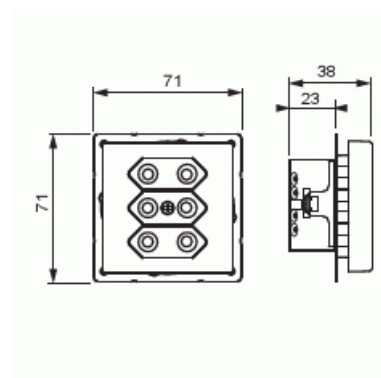

Pistorasia

Pistorasia, Impressivo, 3-os, Euro, jousiliittimin, haaroitusliittimet, 2 lisäl, valkoinen

Tyyppi: 303UC-84

Snro: 2506028

Tuotetunnus: 2TKA00000433

GTIN: 6438199001593

3-osainen Euro pistorasia keskiölevyllä. Pistorasiassa on liittimet 0- ja N-johtimille ja niihin voi kytkeä max 4 johtoa (haaroitusmahdollisuus). Lisäksi rungossa on 2-lisäliitintä joihin voi kytkeä kumpaankin 2 johtoa. Liittimet on hyväksytty ML ja MK johtimille. Pistorasian runko on kosketussuojainen ilman peitelevyä.

Tekniset tiedot

Sähkösuureet

| | |
|------------------|--------|
| Nimellisvirta: | 2.5 AX |
| Nimellisjännite: | 250 V |

Luokitus

| | |
|-------------------|------|
| Kotelointiluokka: | IP21 |
|-------------------|------|

Pakkaus

| | |
|----------|---------------|
| Paketti: | 1/10/100/1800 |
| Yksikkö: | kpl |

ETIM Data

| | |
|--|-------------------------------|
| Malli / Tyyppi: | eurolitiin (CEE 7/16) |
| Aktiivisten kontaktien määrä (pyöreä): | 2 |
| Merkinantolampulla: | Ei |
| Yksikköjen määrä: | 3 |
| Vaiheiden lukumäärä: | 1 |
| Merkintä/ilmaisu: | ei ole |
| KytKentätapa: | pistokepuristin / jousiliitin |
| Saranoitu kansi: | Ei |
| Parannettu kosketussuojaus: | Kyllä |
| Merkintäpaikka: | Ei |
| Väri: | valkoinen |
| RAL-numero (vastaava): | 9016 |
| Metalliväri: | Ei |
| Läpinäkyvä: | Ei |
| Lukittava: | Ei |
| Irrotus/vapautus-mekanismi: | Ei |
| Eristetty asennus: | Ei |
| Toiminnanilmaisevalla valolla: | Ei |
| Hakuvalolla: | Ei |
| Ylijännitesuojaus: | Ei |
| Vikavirtasuojau: | Ei |
| Pienoissulakkeella: | Ei |
| Erikoisteholähde: | ei erityistä virtalähdettä |
| Asennustapa: | uppoasennus |
| Kiinnitystapa: | kynsi-/ruuvikiinnitys |
| Materiaali: | muovi |
| Materiaalin laatu: | kestomuovi |
| Halogeeniton: | Kyllä |
| Pinnan suojaus: | käsittelemätön |
| Pintamateriaali: | kiiltävä |
| Antibakteerinen käsittely: | Ei |
| Ketjutusmahdollisuus: | Ei |