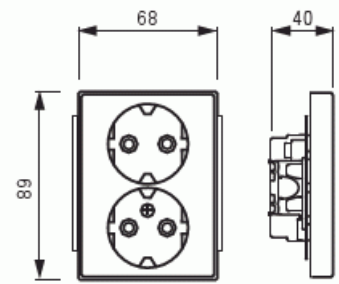

Pistorasia

Pistorasia, Impressivo, 2-os, maad, jousiliittimin, haaroitusliittimet, valkoinen

Tyyppi: 302EUC-84

Snro: 2506013

Tuotetunnus: 2TKA00000431

GTIN: 6438199001524

Uppoasennettava pistorasia. Pistorasiassa on liittimet kutakin kosketinta kohden ja niihin voi kytkeä max 4 johtoa (haaroitusmahdollisuus). Liittimet on hyväksytty ML ja MK johtimille. Ei potentiaalivapaita liittimiä. Pistorasian runko on kosketussuojainen ilman peitelevyä.

Tekniset tiedot

Sähkösuureet

Nimellisvirta: 16 AX

Nimellisjännite: 250 V

Luokitus

Kotelointiluokka: IP21

Pakkaus

Paketti: 1/10/100/1200

Yksikkö: kpl

ETIM Data

Aktiivisten kontaktien määrä (pyöreä):	2
Merkinantolampulla:	Ei
Yksikköjen määrä:	2
Vaiheiden lukumäärä:	1
Merkintä/ilmaisu:	ei ole
KytKentätapa:	pistokepuristin / jousiliitin
Saranoitu kansi:	Ei
Parannettu kosketussuojaus:	Kyllä
Merkintäpaikka:	Ei
Väri:	valkoinen
RAL-numero (vastaava):	9016
Metalliväri:	Ei
Läpinäkyvä:	Ei
Lukittava:	Ei
Irrotus/vapautus-mekanismi:	Ei
Eristetty asennus:	Ei
Toiminnanilmaisevalla valolla:	Ei
Hakuvalolla:	Ei
Ylijännitesuojaus:	Ei
Vikavirtasuojaus:	Ei
Pienoissulakkeella:	Ei
Erikoisteholähde:	ei erityistä virtalähdettä
Asennustapa:	uppoasennus
Kiinnitystapa:	kynsi-/ruuvikiinnitys
Materiaali:	muovi
Materiaalin laatu:	kestomuovi
Halogeeniton:	Kyllä
Pinnan suojaus:	käsittelemätön
Pintamateriaali:	kiiltävä
Antibakteerinen käsittely:	Ei
Ketjutusmahdollisuus:	Ei
Päälle/pois-kytkimellä:	Ei

Tuotekortti

Pistorasia, Impressivo, 2-os, maad, jousiliittimin, haaroitusliittimet, valkoinen

Kääntyvä keskiosa:	Ei
Nimellisvirta:	16 A
Nimellisjännite:	250 V
Taajuus:	50 Hz
Sopii koteloituokalle (IP):	IP21
Laitteen leveys:	71 mm
Laitteen korkeus:	48 mm
Laitteen syvyys:	92 mm
Minimisyyvyys (sisäänrakennettu laitekotelo):	17 mm