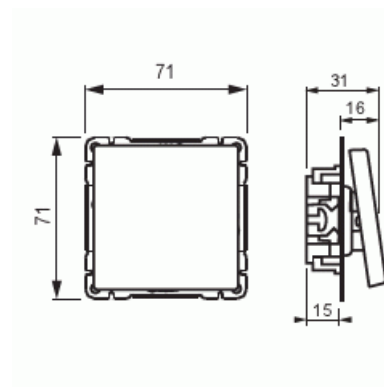

Painike

Painike 6, 16A/250V, Impressivo, 1N liitin, valkoinen

Tyyppi: 1466UC-84

Snro: 2106074

Tuotetunnus: 2TKA00000430

GTIN: 6438199001425

Uppoasennettava painike jousikiinnitteisellä vivulla ja jousiliittimin. Sisältää painikkeen rungon ja vivun. Liittimiin voi kytkeä max 2 johdinta ja ne on hyväksytty ML ja MK johtimille.

Tekniset tiedot

Sähkösuureet

Nimellisvirta:	16 AX
Nimellisjännite:	250 V

Luokitus

Kotelointiluokka:	IP21
-------------------	------

Pakkaus

Paketti:	1/10/100/1800
Yksikkö:	kpl

ETIM Data

Kokoonpano:	peruselementti keskiölevyllä
Malli / Tyyppi:	yksittäispainike
Käyttötapa:	painonappi
Sulkeutuvien koskettimien lukumäärä:	2
Kontaktiton toiminta:	Ei
Vipujen määrä:	1
Napojen lukumäärä:	1
Nimellisjännite:	250 V
Nimellisvirta:	16 A
Valolla:	Ei
Merkinantolampulla:	Ei
Takaisinkytkentäliitin:	Ei
KytKentätapa:	pistokepuristin / jousiliitin
Asennustapa:	uppoasennus
Kiinnitystapa:	ruuvikiinnitys
Materiaali:	muovi
Materiaalin laatu:	kestomuovi
Halogeeniton:	Kyllä
Antibakteerinen käsittely:	Ei
Pinnan suojaus:	käsittelemätön
Väri:	valkoinen
RAL-numero (vastaava):	9016
Läpinäkyvä:	Ei
Merkintäpaikka:	Ei
Sopii koteloituokalle (IP):	IP21
Iskunkestävyyssluokka:	IK00
Laitteen leveys:	70 mm
Laitteen korkeus:	40 mm
Laitteen syvyys:	70 mm
Minimisyvyys (sisäänrakennettu laitekotelo):	15 mm
Apple HomeKit -yhteensopiva:	Ei
Google Assistant -yhteensopiva:	Ei
Amazon Alexa -yhteensopiva:	Ei
IFTTT-tuki:	Ei