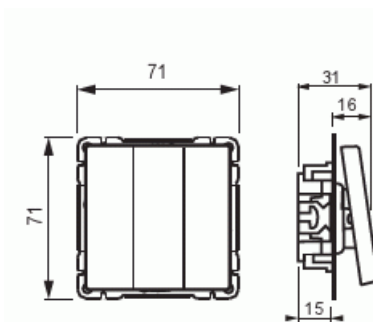

Kytkin

Kytkin 1+1+1, 16AX/250V, Impressivo, ei lisäliittimiä, valkoinen

Tyyppi: 10631UC-84

Snro: 2106049

Tuotetunnus: 2TKA00000410

GTIN: 6438199001210

Oppoasennettava kytkin jousikiinnitteisellä vivulla ja jousiliittimin. Sisältää kytkimen rungon ja vivun. Liittimiin voi kytkeä max 2 johdinta ja ne on hyväksytty ML ja MK johtimille.

Tekniset tiedot

Sähkösuureet

Nimellisvirta:	16 AX
Nimellisjännite:	250 V

Luokitus

Kotelointiluokka:	IP21
-------------------	------

Pakkaus

Paketti:	1/10/100/1800
Yksikkö:	kpl

ETIM Data

Kytkentätapa:	kruunukytkin
Käyttötapa:	keinuvipu/painike
Kokoonpano:	peruselementti keskiölevyllä
Painikekytkin:	Ei
Vipujen määrä:	1
Asennustapa:	uppoasennus
Kiinnitystapa:	ruuvikiinnitys
Asennuslevyllä:	Ei
Materiaali:	muovi
Materiaalin laatu:	kestomuovi
Halogeeniton:	Kyllä
Antibakteerinen käsittely:	Ei
Pinnan suojaus:	käsittelemätön
Pintamateriaali:	kiiltävä
Väri:	valkoinen
RAL-numero (vastaava):	9003
Merkintätila/-pinta:	ei
Valaisu:	ei
Sopii koteloituokalle (IP):	IP21
Nimellisjännite:	250 V
Nimellisvirta:	16 A
Kytkevirta loistelampuille:	16 AX
Takaisinkytkentäliitin:	Ei
Kytkentätapa:	pistokepuristin / jousiliitin
Pesukonekytkin:	Ei
Laitteen leveys:	70 mm
Laitteen korkeus:	35 mm
Laitteen syvyys:	85 mm
Upotussyvyys:	17 mm
Minimisyvyys (sisäänrakennettu laitekotelo):	17 mm