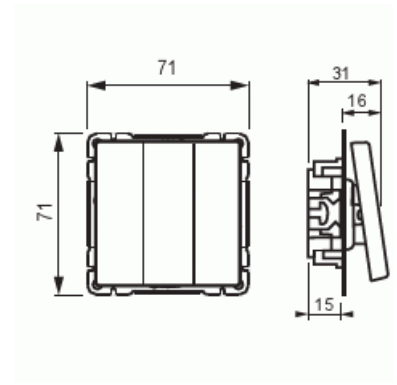

Kytkin

Kytkin 1+1+1, 16AX/250V, Impressivo, ei lisäliittimiä, valkoinen

Tyyppi: 10631UC-84

Snro: 2106049

Tuotekoodi: 2TKA00000410

GTIN: 6438199001210

Oppoasennettava kytkin jousikiinnitteisellä vivulla ja jousiliittimin. Sisältää kytkimen rungon ja vivun. Liittimiin voi kytkeä max 2 johdinta ja ne on hyväksytty ML ja MK johtimille.

Tekniset tiedot

Sähkösuureet

Nimellisjännite: 250 V

Luokitus

Sopii koteloitiluokalle (IP): IP21

Sähkösuureet

Nimellisvirta: 16 AX

Pakkaus

Paketti: 1/10/100/1800

Yksikkö: kpl

ETIM Data

Kytkentätapa:	muu
Käyttötapa:	keinuvipu/painike
Kokoonpano:	peruselementti keskiölevyllä
Painikekytkin:	Ei
Vipujen määrä:	1
Asennustapa:	uppoasennus
Kiinnitystapa:	ruuvikiinnitys
Asennuslevyllä:	Ei
Materiaali:	muovi
Materiaalin laatu:	kestomuovi
Halogeeniton:	Kyllä
Antibakteerinen käsittely:	Ei
Pinnan suojaus:	käsittelemätön
Pintamateriaali:	kiiltävä
Väri:	valkoinen
RAL-numero (vastaava):	9003
Merkintätila/-pinta:	ei
Valaisu:	ei
Nimellisvirta:	16 A
Kytkentävirta loistelampuille:	16 AX
Takaisinkytkentäliitin:	Ei
Kytkentätapa:	pistokepuristin / jousiliitin
Pesukonekytkin:	Ei
Laitteen leveys:	70 mm
Laitteen korkeus:	35 mm
Laitteen syvyys:	85 mm
Upotussyvyys:	17 mm
Minimisyvyys (sisäänrakennettu laitekotelo):	17 mm