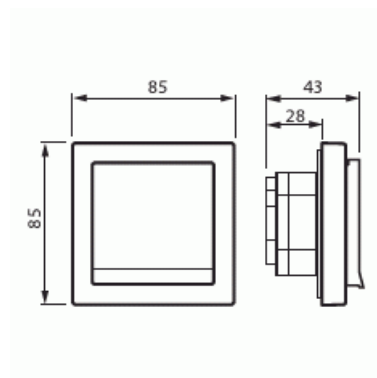

Pistorasia

Pistorasia, Impressivo, 1-osainen, maad, jousiliittimin, peitelevy, IP44, matta valkoinen

Tyyppi: 20EUJW-884

Snro: 2516137

Tuotekoodi: 2TKA00000073

GTIN: 6438199009124

Uppoasennettava roiskevesitiivis pistorasia. Pistorasiassa on liittimet kahdelle johdolle kutakin kosketinta kohden. Ei lisäliittimiä. Liittimet on hyväksytty ML ja MK johtimille. IP44 hyväksytty läppäkansi ylös päin auki asennettuna.

Tuotekortti

Pistorasia, Impressivo, 1-osainen, maad, jousiliittimin, peitelevy, IP44, matta valkoinen

Kääntyvä keskiosa:	Ei
Taajuus:	50 Hz
Laitteen leveys:	85 mm
Laitteen korkeus:	85 mm
Laitteen syvyys:	45 mm
Minimisyvyys (sisäänrakennettu laitekotelo):	28 mm
Apple HomeKit -yhteensopiva:	Ei
Google Assistant -yhteensopiva:	Ei
IFTTT-tuki:	Ei