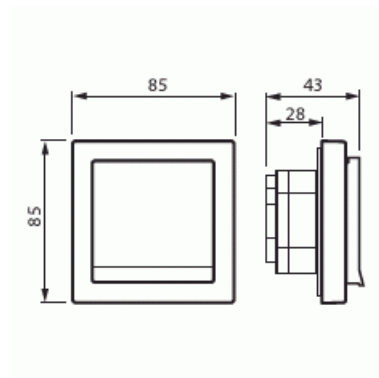

Pistorasia

Pistorasia, Impressivo, 1-osainen, maad, jousiliittimin, peitelevy, IP44, matta valkoinen

Tyyppi: 20EUJW-884

Snro: 2516137

Tuotetunnus: 2TKA00000073

GTIN: 6438199009124

Uppoasennettava roiskevesitiivis pistorasia. Pistorasiassa on liittimet kahdelle johdolle kutakin kosketinta kohden. Ei lisäliittimiä. Liittimet on hyväksytty ML ja MK johtimille. IP44 hyväksytty läppäkansi ylös päin auki asennettuna.

Tuotekortti

Pistorasia, Impressivo, 1-osainen, maad, jousiliittimin, peitelevy, IP44, matta valkoinen

Kääntyvä keskiosa:	Ei
Nimellisvirta:	16 A
Nimellisjännite:	250 V
Taajuus:	50 Hz
Sopii kotelointiluokalle (IP):	IP44
Laitteen leveys:	85 mm
Laitteen korkeus:	85 mm
Laitteen syvyys:	45 mm
Minimisyvyys (sisäänrakennettu laitekotelo):	28 mm
Apple HomeKit -yhteensopiva:	Ei
Google Assistant -yhteensopiva:	Ei
IFTTT-tuki:	Ei