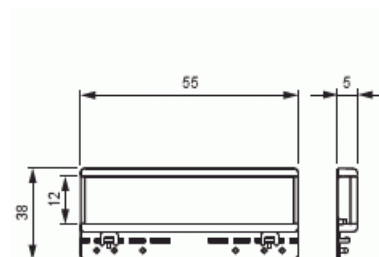

Merkintäkilpi

Merkintäkilpi 12 x 52 mm, Jussi- ja Impressivo-peitelevyille

Tyyppi: 2752

Snro: 7060631

Tuotekoodi: 2TKA00000053

GTIN: 6438199000848

Jussi- ja Impressivo-peitelevyihin kiinnittyvä merkintäkilpi. Voidaan kiinnittää myös ruuveilla. Muovisen merkintäkilven linssin alle voi laittaa tekstitetyn liuskan 12 x 52 mm.

Tekniset tiedot

Pakkaus

Paketti:	10/100/1000/18000
Yksikkö:	kpl

ETIM Data

Malli / Tyyppi:	ovikyltti kehyksellä
Tulostettavissa:	mustesuihku
Läpinäkyvä:	Kyllä
Merkintä/ilmaisu:	ei ole
Kohokuviolla:	Ei