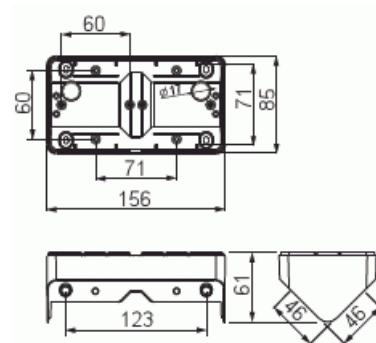

# Pintakehys

Pintakehys, Jussi, kulmaan asennettava,  
85mm peitelevylle

**Tyyppi:** 2512H

**Snro:** 2506103

**Tuotetunnus:** 2TKA00000052

**GTIN:** 6438199000602

Kulmaan asennettava pinta-asennuskotelo Jussi uppoasennus tuotteille. Koteloon voi asentaa myös paljon tilaa vaativat elektroniikkatuotteet. Ei sovellu kaksoispistorasioille eikä USB laturilla varustetulle 1-osaiselle pistorasialle. Käyttö 85mm peitelevyn kanssa.

# Tuotekortti

Pintakehys, Jussi, kulmaan asennettava, 85mm peitelevylle

Muoto:	pyöreä
Materiaali:	muovi
Materiaalin laatu:	kestomuovi
Halogeeniton:	Kyllä
Pinnan suojaus:	käsittelemätön
Pintamateriaali:	kiiltävä
Väri:	valkoinen
RAL-numero (vastaava):	9010
Läpinäkyvä:	Ei
Sisältää peitelevyn:	Ei
Liitettävissä kanavaan:	Ei
Kaapelin läpivienti:	Ei
Paikka holkkitiivisteelle:	Ei
Iskunkestävyys:	Ei
Kotelointiluokka (IP):	IP21
Leveys:	85 mm
Korkeus:	60 mm
Syvyys:	156 mm
Laitteen leveys:	85
Laitteen korkeus:	60
Laitteen syvyys:	156