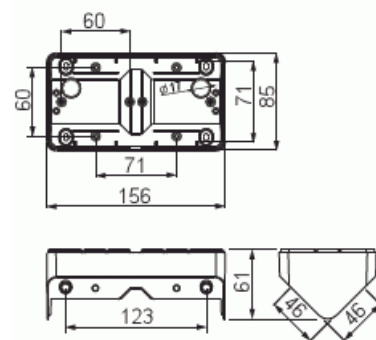

Pintakehys

Pintakehys, Jussi, kulmaan asennettava,
85mm peitelevylle

Tyyppi: 2512H

Snro: 2506103

Tuotekoodi: 2TKA00000052

GTIN: 6438199000602

Kulmaan asennettava pinta-asennuskotelo Jussi uppoasennus tuotteille. Koteloon voi asentaa myös paljon tilaa vaativat elektroniikkatuotteet. Ei sovellu kaksoispistorasioille eikä USB laturilla varustetulle 1-osaiselle pistorasialle. Käyttö 85mm peitelevyn kanssa.

Tekniset tiedot

Luokitus

Suojausluokka: IP21

Pakkaus

Paketti: 1/20

Yksikkö: kpl

ETIM Data

Kokoonpano: kotelon pohja

Sopii kytkettäväksi modulaarisiin laitteisiin: Ei

Yksikköjen määrä: 2

Asennussuunta: vaaka ja pysty

Tuotekortti

Pintakehys, Jussi, kulmaan asennettava, 85mm peitelevylle

Muoto:	pyöreä
Materiaali:	muovi
Materiaalin laatu:	kestomuovi
Halogeeniton:	Kyllä
Pinnan suojaus:	käsittelemätön
Pintamateriaali:	kiiltävä
Väri:	valkoinen
RAL-numero (vastaava):	9010
Läpinäkyvä:	Ei
Sisältää peitelevyn:	Ei
Liitettävissä kanavaan:	Ei
Kaapelin läpivienti:	Ei
Paikka holkkitiivisteelle:	Ei
Iskunkestävyys:	Ei
Kotelointiluokka (IP):	IP21
Leveys:	85 mm
Korkeus:	60 mm
Syvyys:	156 mm