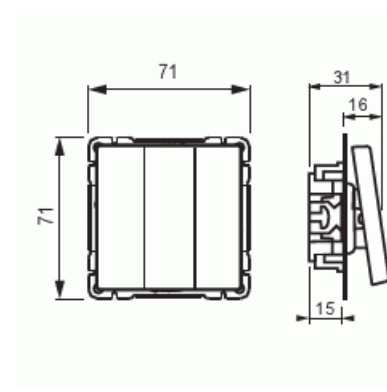

Kytkin

Kytkin 1+1+1, 16AX/250V, Impressivo, ei lisäliittimiä, matta valkoinen

Tyyppi: 10631UC-884

Snro: 2166401

Tuotetunnus: 2TKA00000044

GTIN: 6438199009117

Uppoasennettava kytkin jousikiinnitteisellä vivulla ja jousiliittimin. Sisältää kytkimen rungon ja vivun. Liittimiin voi kytkeä max 2 johdinta ja ne on hyväksytty ML- ja MK- johtimille.

Tekniset tiedot

Sähkösuureet

Nimellisvirta:	16 AX
Nimellisjännite:	250 V

Luokitus

Suojausluokka:	IP21
----------------	------

Pakkaus

Paketti:	1/10/100/1800
Yksikkö:	kpl

ETIM Data

Kytkentätapa:	pois-kytkin 3x1-napainen
Käyttötapa:	keinuvipu/painike
Kokoonpano:	peruselementti keskiölevyllä
Painikekytkin:	Ei
Vipujen määrä:	3
Asennustapa:	uppoasennus
Kiinnitystapa:	ruuvikiinnitys
Asennuslevyllä:	Ei
Materiaali:	muovi
Materiaalin laatu:	kestomuovi
Halogeeniton:	Kyllä
Antibakteerinen käsittely:	Ei
Pinnan suojaus:	lakattu
Pintamateriaali:	matta
Väri:	valkoinen
RAL-numero (vastaava):	9016
Merkintätila/-pinta:	ei
Valaisu:	ei
Sopii koteloituokalle (IP):	IP21
Nimellisjännite:	250 V
Nimellisvirta:	16 A
Kytkevirta loistelampuille:	16 AX
Takaisinkytkentäliitin:	Ei
Kytkentätapa:	muu
Lämmituskytkin:	Ei
Pesukonekytkin:	Ei
Laitteen leveys:	70 mm
Laitteen korkeus:	40 mm
Laitteen syvyys:	70 mm
Upotussyvyys:	18 mm
Minimisyvyys (sisäänrakennettu laitekotelo):	18 mm
Apple HomeKit -yhteensopiva:	Ei
Google Assistant -yhteensopiva:	Ei