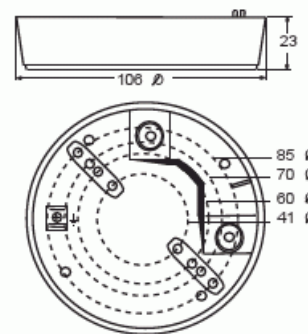

BasicLINE pinta-asennuskotelo

Vahti-Jussi® BasicLINE pinta-asennuskotelo

Tyyppi: 6888

Snro: 2619314

Tuotekoodi: 2CKA006899A2305

GTIN: 4011395133378

Pinta-asennuskotelo käytävämallille Vahti-Jussi® BasicLINE 6818U samalla IP-luokitus nousee IP54:ään. Mitat (KxLxS):106mm x 106mm x 26mm.

Tekniset tiedot

Pakkaus

Paketti:	1/90
Yksikkö:	kpl

ETIM Data

Tarvikkeen/varaosan tyyppi:	pinta-asennettava läsnäoloilmaisin
Lisätarvike:	Kyllä
Varaosa:	Ei
Väri:	valkoinen