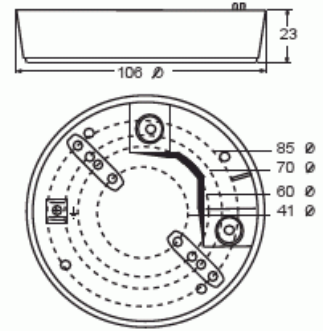

# BasicLINE pinta-asennuskotelo

Vahti-Jussi® BasicLINE pinta-asennuskotelo

**Tyyppi:** 6888

**Snro:** 2619314

**Tuotetunnus:** 2CKA006899A2305

**GTIN:** 4011395133378

Pinta-asennuskotelo käytävämallille Vahti-Jussi® BasicLINE 6818U samalla IP-luokitus nousee IP54:ään. Mitat (KxLxS):106mm x 106mm x 26mm.

## Tekniset tiedot

### Pakkaus

Paketti:	1/90
Yksikkö:	kpl