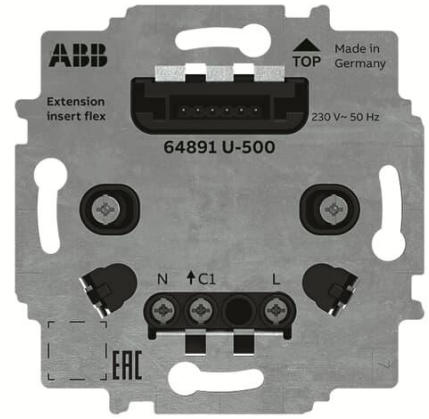

Ohjausyksikkö, slave

Ohjausyksikkö, slave, koje

Tyyppi: 64891 U-500

Snro: 2619414

Tuotetunnus: 2CKA006800A3051

GTIN: 4011395294116

Tekniset tiedot

Pakkaus

Paketti:	1/10
Yksikkö:	kpl

ETIM Data

Ala-aseman sisääntulo:	Kyllä
Valaistustason muisti:	Kyllä
Käytettävissä painikkeen kanssa:	Kyllä
Käytettävissä liiketunnistimen kanssa:	Kyllä
Käytettävissä läsnäoloilmaisimen kanssa:	Kyllä
Käytettävissä kellokytkimen/ajastimen kanssa:	Kyllä
Käytettävissä RF-painikkeen kanssa:	Kyllä
Käytettävissä IR-painikkeen kanssa:	Kyllä
Asennustapa:	uppoasennus
Läpinäkyvä:	Kyllä
Nimellisjännite:	230 V

Tuotekortti

Ohjausyksikkö, slave, koje

Tehohäviö:	0.3 W
Minimisyvyys (sisäänrakennettu laitekotelo):	25 mm
Apple HomeKit -yhteensopiva:	Kyllä
Google Assistant -yhteensopiva:	Kyllä
Amazon Alexa -yhteensopiva:	Kyllä
IFTTT-tuki:	Kyllä