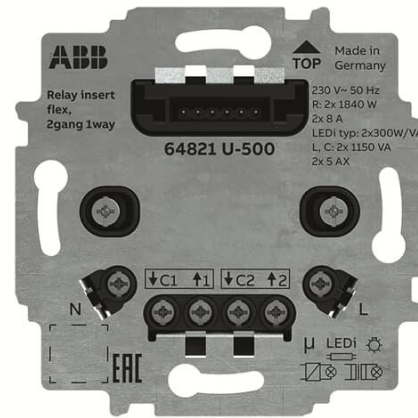

# Ohjausyksikkö Rele 2x5A

## Ohjausyksikkö Rele 2x5A, koje

**Tyyppi:** 64821 U-500

**Snro:** 2619441

**Tuotekoodi:** 2CKA006800A3045

**GTIN:** 4011395294079

### Sähkösuureet

Nimellisjännite: 230 V

# Tuotekortti

Ohjausyksikkö Rele 2x5A, koje

Käytettävissä IR-painikkeen kanssa:	Kyllä
Asennustapa:	uppoasennus
Läpinäkyvä:	Kyllä
Nimellisvirta:	8 A
Tehohäviö:	0.3 W
Minimisyvyys (sisäänrakennettu laitekotelo):	28 mm
Apple HomeKit -yhteensopiva:	Kyllä
Google Assistant -yhteensopiva:	Kyllä
Amazon Alexa -yhteensopiva:	Kyllä
IFTTT-tuki:	Kyllä