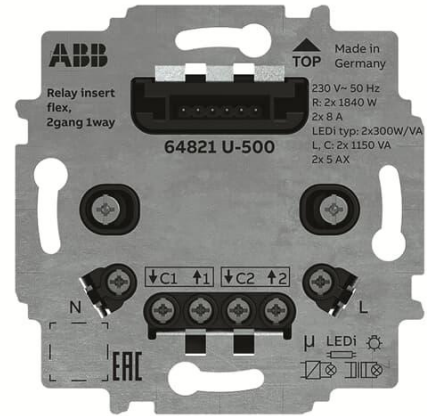

Ohjausyksikkö Rele 2x5A

Ohjausyksikkö Rele 2x5A, koje

Tyyppi: 64821 U-500

Snro: 2619441

Tuotetunnus: 2CKA006800A3045

GTIN: 4011395294079

Tekniset tiedot

Pakkaus

Paketti:	1/10
Yksikkö:	kpl

ETIM Data

Ala-aseman sisääntulo:	Kyllä
Valaistustason muisti:	Kyllä
Käytettävissä painikkeen kanssa:	Kyllä
Käytettävissä liiketunnistimen kanssa:	Kyllä
Käytettävissä läsnäoloilmaisimen kanssa:	Kyllä
Käytettävissä kellokytkimen/ajastimen kanssa:	Kyllä
Käytettävissä RF-painikkeen kanssa:	Kyllä
Käytettävissä IR-painikkeen kanssa:	Kyllä
Asennustapa:	uppoasennus
Läpinäkyvä:	Kyllä
Nimellisjännite:	230 V

Tuotekortti

Ohjausyksikkö Rele 2x5A, koje

Nimellisvirta:	8 A
Tehohäviö:	0.3 W
Minimisyvyys (sisäänrakennettu laitekotelo):	28 mm
Apple HomeKit -yhteensopiva:	Kyllä
Google Assistant -yhteensopiva:	Kyllä
Amazon Alexa -yhteensopiva:	Kyllä
IFTTT-tuki:	Kyllä