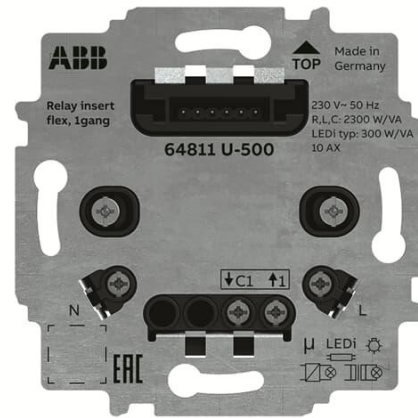

# Ohjausyksikkö Rele 10A

Ohjausyksikkö Rele 10A, koje

**Tyyppi:** 64811 U-500

**Snro:** 2619440

**Tuotekoodi:** 2CKA006800A3042

**GTIN:** 4011395294055

### Sähkösuureet

Nimellisjännite: 230 V

# Tuotekortti

Ohjausyksikkö Rele 10A, koje

Asennustapa:	uppoasennus
Läpinäkyvä:	Kyllä
Nimellisvirta:	10 A
Tehohäviö:	0.3 W
Minimisyvyys (sisäänrakennettu laitekotelo):	25 mm
Apple HomeKit -yhteensopiva:	Kyllä
Google Assistant -yhteensopiva:	Kyllä
Amazon Alexa -yhteensopiva:	Kyllä
IFTTT-tuki:	Kyllä