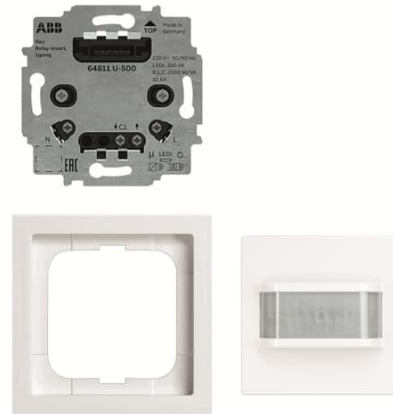

Liiketunnistin Comfort, VAL

Liiketunnistin Comfort, Rele 10 A 180 VAL
(sis. koje, keskiö ja peitelevy)

Tyyppi: 64762 UJ-84-500

Snro: 2619460

Tuotetunnus: 2CKA006800A2988

GTIN: 4011395293720

Tekniset tiedot

Pakkaus

Paketti:	1/10
Yksikkö:	kpl

ETIM Data

Malli / Tyyppi:	liiketunnistin
Anturin tyyppi:	passiivinen infrapuna
DALI-liitännällä:	Kyllä
Vakiovalosäätö:	Kyllä
HVAC-ohjaus:	Kyllä
Pakotettu päällekykentä:	Kyllä
Pakotettu poiskykentä:	Kyllä
Eläintunnistus:	Kyllä
Aliryömintäsuojaus:	Kyllä
Ketjutettava:	Kyllä

Optimaalinen asennuskorkeus:	1.1 m
Porraskäytävän valvonta:	Kyllä
Vaihevalintakytkin:	Kyllä
Tunnistusalueen maksimileveys:	12 m
Tunnistusalueen maksimipituus:	12 m
Soveltuu langattomaksi lähettimeksi:	Kyllä
Kaukokäyttö:	Kyllä
Kauko-ohjaus:	Kyllä
Vastearvon herkkyyden säätö:	Kyllä
Valoisuuden raja-arvo säädettävissä:	Kyllä
Merkintantoyksiköllä:	Kyllä
Opetustoiminto valoisuuden raja-arvolle:	Kyllä
Himmennystoiminto valonsäädinrungolla:	Kyllä
Asennustapa:	uppoasennus
Kattoasennus:	Kyllä
Materiaali:	muovi
Materiaalin laatu:	kestomuovi
Halogeeniton:	Kyllä
Pinnan suojaus:	käsittelemätön
Pintamateriaali:	kiiltävä
Antibakteerinen käsittely:	Kyllä
Väri:	valkoinen
RAL-numero (vastaava):	9016
Läpinäkyvä:	Kyllä
Kotelointiluokka (IP):	IP20
Jännitetyyppi:	AC
Taajuus:	50 Hz
Nimellisjännitealue:	230 V
Vähimmäispäälläoloaika:	10 s
Enimmäistyösykli:	30 min
Vaakasuntainen havainnointikulma:	13...180 °
Valaistustason raja-arvo:	5...500 lx
Enimmäiskytkentäteho:	2300 W
Lämpötila:	-5...45 °C

Tuotekortti

Liiketunnistin Comfort, Rele 10 A 180 VAL (sis. koje, keskiö ja peitelevy)

Tunnistussektoreiden määrä:	1
Ala-aseman sisääntulo:	Kyllä
Hälytystoiminto:	Kyllä
Leveys:	80 mm
Korkeus:	80 mm
Syvyys:	48 mm
Upotussyvyys:	25 mm
Minimisyvyys (sisäänrakennettu laitekotelo):	25 mm
Apple HomeKit -yhteensopiva:	Kyllä
Google Assistant -yhteensopiva:	Kyllä
Amazon Alexa -yhteensopiva:	Kyllä
IFTTT-tuki:	Kyllä