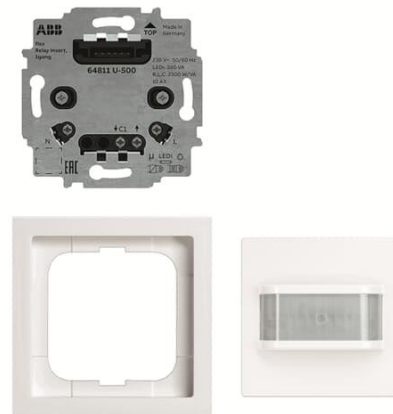

## Liiketunnistin Basic, VAL

Liiketunnistin Basic, Rele 10 A 180 VAL  
(sis. koje, anturi ja peitelevy)

**Tyyppi:** 64761 UJ-84-500

**Snro:** 2619451

**Tuotetunnus:** 2CKA006800A2951

**GTIN:** 4011395293492

### Pakkaus

Paketti:	1/10
Yksikkö:	kpl

Optimaalinen asennuskorkeus:	1.1 m
Porraskäytävän valvonta:	Kyllä
Vaihevalintakytkin:	Kyllä
Tunnistusalueen maksimileveys:	12 m
Tunnistusalueen maksimipituus:	12 m
Soveltuu langattomaksi lähettimiksi:	Kyllä
Kaukokäyttö:	Kyllä
Kauko-ohjaus:	Kyllä
Vastearvon herkkyyden säätö:	Kyllä
Valoisuuden raja-arvo säädettävissä:	Kyllä
Merkintantoyksiköllä:	Kyllä
Opetustoiminto valoisuuden raja-arvolle:	Kyllä
Himmennystoiminto valonsäädinrungolla:	Kyllä
Asennustapa:	uppoasennus
Kattoasennus:	Kyllä
Materiaali:	muovi
Materiaalin laatu:	kestomuovi
Halogeeniton:	Kyllä
Pinnan suojaus:	käsittelemätön
Pintamateriaali:	kiiltävä
Antibakteerinen käsittely:	Kyllä
Väri:	valkoinen
RAL-numero (vastaava):	9016
Läpinäkyvä:	Kyllä
Kotelointiluokka (IP):	IP20
Jännitetyyppi:	AC
Taajuus:	50 Hz
Nimellisjännitealue:	230 V
Vähimmäispäälläloaika:	10 s
Enimmäistyösykli:	30 min
Vaakasuntainen havainnointikulma:	13...180 °
Valaistustason raja-arvo:	5...500 lx
Enimmäiskytkentäteho:	2300 W
Lämpötila:	-25...45 °C

# Tuotekortti

Liiketunnistin Basic, Rele 10 A 180 VAL (sis. koje, anturi ja peitelevy)

Tunnistussektoreiden määrä:	1
Ala-aseman sisääntulo:	Kyllä
Hälytystoiminto:	Kyllä
Leveys:	80 mm
Korkeus:	80 mm
Syvyys:	48 mm
Upotussyvyys:	25 mm
Minimisyvyys (sisäänrakennettu laitekotelo):	25 mm
Apple HomeKit -yhteensopiva:	Kyllä
Google Assistant -yhteensopiva:	Kyllä
Amazon Alexa -yhteensopiva:	Kyllä
IFTTT-tuki:	Kyllä