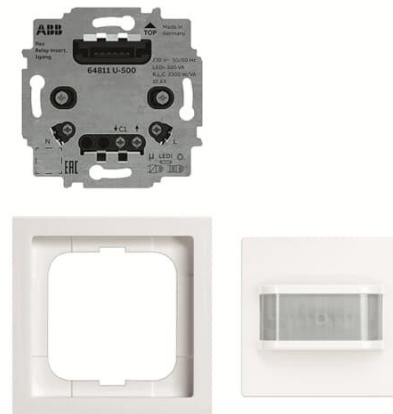

## Liiketunnistin Basic, VAL

Liiketunnistin Basic, Rele 10 A 180 VAL  
(sis. koje, anturi ja peitelevy)

**Tyyppi:** 64761 UJ-84-500

**Snro:** 2619451

**Tuotekoodi:** 2CKA006800A2951

**GTIN:** 4011395293492

### Pakkaus

Paketti:	1/10
Yksikkö:	kpl

Optimaalinen asennuskorkeus:	1.1 m
Porraskäytävän valvonta:	Kyllä
Vaihevalintakytkin:	Kyllä
Tunnistusalueen maksimileveys:	12 m
Tunnistusalueen maksimipituus:	12 m
Soveltuu langattomaksi lähettimeksi:	Kyllä
Kaukokäyttö:	Kyllä
Kauko-ohjaus:	Kyllä
Vastearvon herkkyyden säätö:	Kyllä
Valoisuuden raja-arvo säädettävissä:	Kyllä
Merkintantoyksiköllä:	Kyllä
Opetustoiminto valoisuuden raja-arvolle:	Kyllä
Himmennystoiminto valonsäädinrungolla:	Kyllä
Asennustapa:	uppoasennus
Kattoasennus:	Kyllä
Seinäasennus:	Kyllä
Materiaali:	muovi
Materiaalin laatu:	kestomuovi
Halogeeniton:	Kyllä
Pinnan suojaus:	käsitlemätön
Pintamateriaali:	kiiltävä
Antibakteerinen käsittely:	Kyllä
Väri:	valkoinen
RAL-numero (vastaava):	9016
Läpinäkyvä:	Kyllä
Kotelointiluokka (IP):	IP20
Taajuus:	50 Hz
Nimellisjännitealue:	230 V
Vähimmäispäälläloaika:	10 s
Enimmäistyösykli:	30 min
Vaakasuntainen havainnointikulma:	13...180 °
Valaistustason raja-arvo:	5...500 lx
Enimmäiskytkentäteho:	2300 W
Lämpötila:	-25...45

# Tuotekortti

Liiketunnistin Basic, Rele 10 A 180 VAL (sis. koje, anturi ja peitelevy)

Tunnistussektoreiden määrä:	1
Ala-aseman sisääntulo:	Kyllä
Hälytystoiminto:	Kyllä
Leveys:	80 mm
Korkeus:	80 mm
Syvyys:	48 mm
Upotussyvyys:	25 mm
Minimisyvyys (sisäänrakennettu laitekotelo):	25 mm
Apple HomeKit -yhteensopiva:	Kyllä
Google Assistant -yhteensopiva:	Kyllä
Amazon Alexa -yhteensopiva:	Kyllä
IFTTT-tuki:	Kyllä