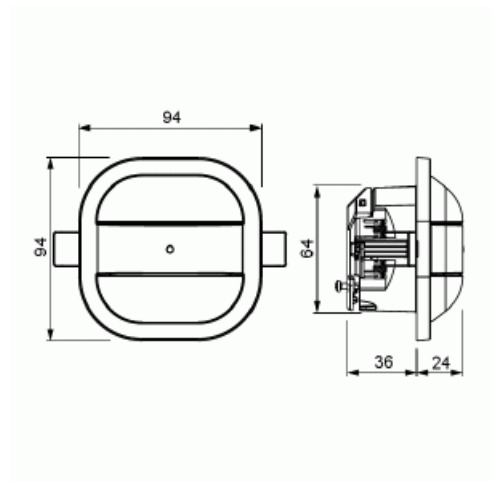

Läsnäolotunnistin

Läsnäolotunnistin 360 Universal, e-contact, Bluetooth, master, valkoinen

Tyyppi: 6817/93-204-500

Snro: 2619398

Tuotekoodi: 2CKA006800A2803

GTIN: 4011395231999

Erityisesti LED -valoille kehitetty elektronisella kytkennällä varustettu Master läsnäolotunnistin avotiloihin ja ulkokäyttöön. Tunnistusalueet: istuva henkilö Ø 10 m ja kävelevä henkilö Ø 12 m (asennus korkeus 3 m). Linssin korkeus 23 mm. Käyttö ja ohjelmointi ABB watchdog remote control App:n avulla (Bluetooth). Puoliautomaattinen ja täysin automaattiset käyttö tilanteet. Sivuohjain mahdollisuus painikkeilla. Jatkuva päällä/pois toiminto jopa 8 h, voidaan aktivoida painikkeilla laajennusyksikön avulla. Opetustoiminto kirkkauden säätöön. Kattoasennus jousilla ja kiinnityskynsillä (kiertymisen esto). Säätöelementit etureunassa. Havainnoititiheys: 72 sektoria, joissa on 640 kytkentäsegmenttia. Soveltuu alakatoille 9-25 mm. Asennusaukon koko Ø 68 mm. IP41.

Tekniset tiedot

Pakkaus

Paketti: 1

ETIM Data

Malli / Tyyppi: läsnäolotunnistin

Anturin tyyppi: passiivinen infrapuna

DALI-liitännällä:	Ei
Vakiovalosäätö:	Ei
HVAC-ohjaus:	Ei
Pakotettu päällekykentä:	Kyllä
Pakotettu poiskytkentä:	Kyllä
Eläintunnistus:	Ei
Aliryömintäsuojaus:	Kyllä
Ketjutettava:	Kyllä
Optimaalinen asennuskorkeus:	2 m
Porraskäytävän valvonta:	Kyllä
Vaihevalintakytkin:	Ei
Tunnistusalueen maksimileveys:	6 m
Tunnistusalueen maksimipituus:	6 m
Soveltuu langattomaksi lähettimeksi:	Ei
Kaukokäyttö:	Kyllä
Kauko-ohjaus:	Ei
Vastearvon herkkyyden säätö:	Kyllä
Valoisuuden raja-arvo säädettävissä:	Kyllä
Merkintantoyksiköllä:	Ei
Opetustoiminto valoisuuden raja-arvolle:	Ei
Himmennystoiminto valonsäädinrungolla:	Ei
Asennustapa:	muu
Kattoasennus:	Kyllä
Seinäasennus:	Ei
Materiaalin laatu:	kestomuovi
Halogeeniton:	Kyllä
Pinnan suojaus:	käsittelemätön
Pintamateriaali:	matta
Antibakteerinen käsittely:	Ei
Väri:	valkoinen
RAL-numero (vastaava):	9010
Läpinäkyvä:	Ei
Kotelointiluokka (IP):	IP41