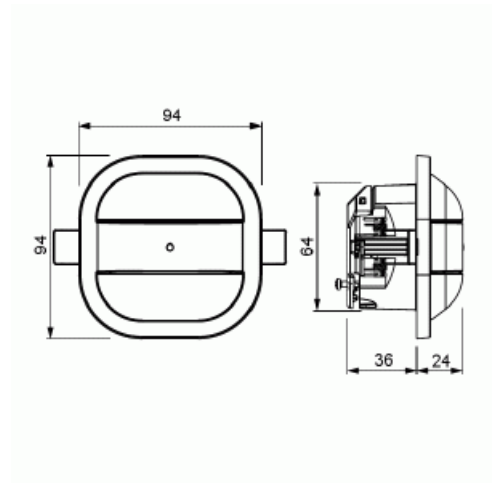

# Läsnäolotunnistin

Läsnäolotunnistin 360 Universal, e-contact, Bluetooth, master, valkoinen

**Tyyppi:** 6817/93-204-500

**Snro:** 2619398

**Tuotetunnus:** 2CKA006800A2803

**GTIN:** 4011395231999

Erityisesti LED -valoille kehitetty elektronisella kytkennällä varustettu Master läsnäolotunnistin avotiloihin ja ulkokäyttöön. Tunnistusalueet: istuva henkilö Ø 10 m ja kävelevä henkilö Ø 12 m ( asennus korkeus 3 m). Linssin korkeus 23 mm. Käyttö ja ohjelmointi ABB watchdog remote control App:n avulla ( Bluetooth ). Puoliautomaattinen ja täysin automaattiset käyttö tilanteet. Sivuohjain mahdollisuus painikkeilla. Jatkuva päällä/pois toiminto jopa 8 h, voidaan aktivoida painikkeilla laajennusyksikön avulla. Opetustoiminto kirkkauden säätöön. Kattoasennus jousilla ja kiinnityskynsillä ( kiertymisen esto). Säätöelementit etureunassa. Havainnoititiheys: 72 sektoria, joissa on 640 kytkentäsegmenttia. Soveltuu alakatoille 9-25 mm. Asennusaukon koko Ø 68 mm. IP41.