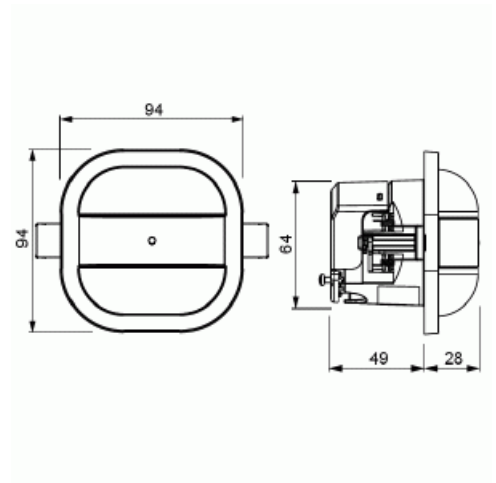

Läsnäolotunnistin

Läsnäolotunnistin 360 Corridor, rele, master, valkoinen

Tyyppi: 6819/50-24-500

Snro: 2619384

Tuotekoodi: 2CKA006800A2797

GTIN: 4011395231920

Master läsnäolotunnistin käytäviin. Relekäyttöinen läsnäolotunnistin LED -valaisimille. Suorakaiteenmuotoinen tunnistusalue: poikittaissuunnassa 24 x 3 m ja kohti tunnistinta 14 x 3 m (asennuskorkeus 3 m). Linssin korkeus 27 mm. Puoliautomaattinen ja täysin automaattiset käyttö tilanteet. Sivuohjain mahdollisuus painikkeilla. Jatkuva päällä/pois toiminto jopa 8 h, voidaan aktivoida painikkeilla laajennusyksikön avulla. Opetustoiminto kirkkauden säätöön. Kattoasennus jousilla ja kiinnityskynsillä (kiertymisen esto). Säätöelementit etureunassa. Havainnoititiheys: 22 sektoria, joissa on 368 kytkentäsegmenttia. Mahdollisuus ohjata IR-kaukosäätimellä 6843. Soveltuu alakatoille 9-25 mm. Asennusaukon koko Ø 68 mm.

Tekniset tiedot

Pakkaus

Paketti:	1
----------	---

ETIM Data

Malli / Tyyppi:	läsnäolotunnistin
Anturin tyyppi:	passiivinen infrapuna
DALI-liitännällä:	Ei

Vakiovalosäätö:	Ei
HVAC-ohjaus:	Ei
Pakotettu päällekykentä:	Kyllä
Pakotettu poiskytkentä:	Kyllä
Eläintunnistus:	Ei
Aliryömintäsuojaus:	Kyllä
Ketjutettava:	Kyllä
Optimaalinen asennuskorkeus:	2 m
Porraskäytävän valvonta:	Kyllä
Vaihevalintakytkin:	Ei
Tunnistusalueen maksimileveys:	1.5 m
Tunnistusalueen maksimipituus:	12 m
Soveltuu langattomaksi lähettimeksi:	Ei
Kaukokäyttö:	Kyllä
Kauko-ohjaus:	Ei
Vastearvon herkkyyden säätö:	Ei
Valoisuuden raja-arvo säädettävissä:	Kyllä
Merkintantoyksiköllä:	Ei
Opetustoiminto valoisuuden raja-arvolle:	Ei
Himmennystoiminto valonsäädinrungolla:	Ei
Asennustapa:	muu
Kattoasennus:	Kyllä
Seinäasennus:	Ei
Materiaalin laatu:	kestomuovi
Halogeeniton:	Kyllä
Pinnan suojaus:	käsittelemätön
Pintamateriaali:	matta
Antibakteerinen käsittely:	Ei
Väri:	valkoinen
RAL-numero (vastaava):	9016
Läpinäkyvä:	Ei
Kotelointiluokka (IP):	IP40
Taajuus:	50...60 Hz
Nimellisjännitealue:	230 V