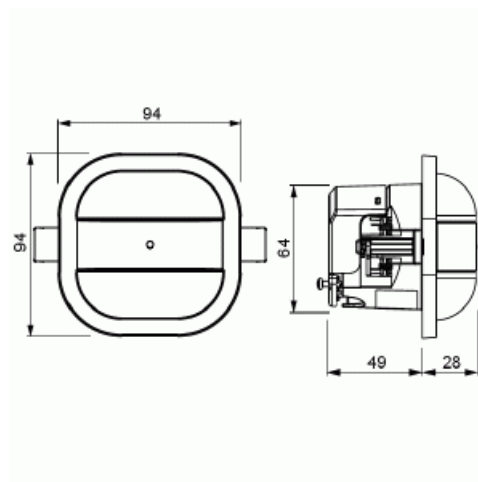

Läsnäolotunnistin

Läsnäolotunnistin 360 Corridor, rele, master, valkoinen

Tyyppi: 6819/50-24-500

Snro: 2619384

Tuotetunnus: 2CKA006800A2797

GTIN: 4011395231920

Master läsnäolotunnistin käytäviin. Relekäyttöinen läsnäolotunnistin LED -valaisimille. Suorakaiteenmuotoinen tunnistusalue: poikittaissuunnassa 24 x 3 m ja kohti tunnistinta 14 x 3 m (asennuskorkeus 3 m). Linssin korkeus 27 mm. Puoliautomaattinen ja täysin automaattiset käyttö tilanteet. Sivuohjain mahdollisuus painikkeilla. Jatkuva päällä/pois toiminto jopa 8 h, voidaan aktivoida painikkeilla laajennusyksikön avulla. Opetustoiminto kirkkauden säätöön. Kattoasennus jousilla ja kiinnityskynsillä (kiertymisen esto). Säätöelementit etureunassa. Havainnoititiheys: 22 sektoria, joissa on 368 kytkentäsegmenttiä. Mahdollisuus ohjata IR-kaukosäätimellä 6843. Soveltuu alakatoille 9-25 mm. Asennusaukon koko Ø 68 mm.

Tuotekortti

Läsnäolotunnistin 360 Corridor, rele, master, valkoinen

Nimellisjännitealue:	230 V
Vähimmäispäälläoloaika:	60 s
Enimmäistyösykli:	30 min
Vaakasuuntainen havainnointikulma:	90...360 °
Valaistustason raja-arvo:	5...2000 lx
Enimmäiskytkentäteho:	2300 W
Lämpötila:	-5...45 °C
Tunnistussektoreiden määrä:	368
Ala-aseman sisääntulo:	Kyllä
Hälytystoiminto:	Ei
Leveys:	94 mm
Korkeus:	94 mm
Syvyys:	76 mm
Upotussyvyys:	49 mm
Upotushalkaisija:	68 mm
Minimisyvyys (sisäänrakennettu laitekotelo):	49 mm
Apple HomeKit -yhteensopiva:	Ei
Google Assistant -yhteensopiva:	Ei
Amazon Alexa -yhteensopiva:	Ei
IFTTT-tuki:	Ei