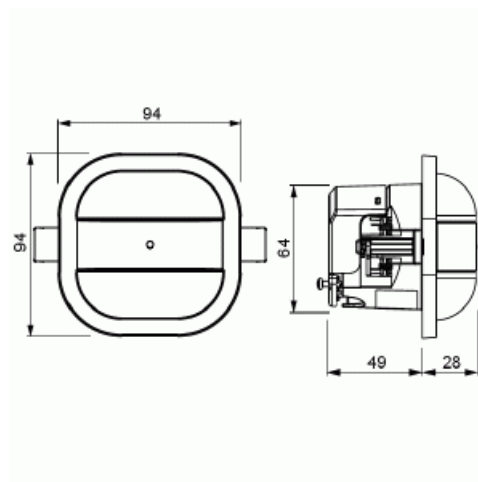

# Läsnäolotunnistin

Läsnäolotunnistin 360 Corridor,  
Bluetooth, DALI, slave, valkoinen

**Tyyppi:** 6819/59-24-500

**Snro:** 2619394

**Tuotekoodi:** 2CKA006800A2761

**GTIN:** 4011395217856

DALI-Slave läsnäolotunnistin, käyttö yhdessä DALI-master läsnäolotunnistimien kanssa. Käyttöjännitte DALI-master tunnistimelta. Virrankulutus DALI-väylällä: max. 10 mA, vastaa n. 5 DALI-käyttölaitetta. Yhteys DALI-masterin kanssa DALI-liitännän kautta. Suorakaiteenmuotoinen tunnistusalue: poikittaissuunnassa 34 x 3 m ja kohti tunnistinta 14 x 3 m ( asennuskorkeus 3 m).Linssin korkeus 27 mm.Kattoasennus jousilla ja kiinnityskynsillä ( kiertymisen esto). Valvontatiheys: 72 sektoria, joissa on 640 kytKentäsegmenttiä. Soveltuu alakatoille 9-25 mm. Asennusaukon koko Ø 68 mm.