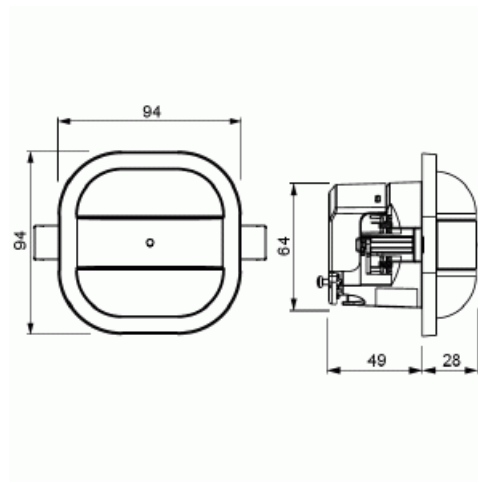

Läsnäolotunnistin

Läsnäolotunnistin 360 Corridor,
Bluetooth, DALI, slave, valkoinen

Tyyppi: 6819/59-24-500

Snro: 2619394

Tuotetunnus: 2CKA006800A2761

GTIN: 4011395217856

DALI-Slave läsnäolotunnistin, käyttö yhdessä DALI-master läsnäolotunnistimien kanssa. Käyttöjännitte DALI-master tunnistimelta. Virrankulutus DALI-väylällä: max. 10 mA, vastaa n. 5 DALI-käyttölaitetta. Yhteys DALI-masterin kanssa DALI-liitännän kautta. Suorakaiteenmuotoinen tunnistusalue: poikittaissuunnassa 34 x 3 m ja kohti tunnistinta 14 x 3 m (asennuskorkeus 3 m).Linssin korkeus 27 mm.Kattoasennus jousilla ja kiinnityskynsillä (kiertymisen esto). Valvontatiheys: 72 sektoria, joissa on 640 kytKentäsegmenttiä. Soveltuu alakatoille 9-25 mm. Asennusaukon koko Ø 68 mm.

Tekniset tiedot

Pakkaus

Paketti: 1

ETIM Data

Malli / Tyyppi:	läsnäolotunnistin
Anturin tyyppi:	passiivinen infrapuna
DALI-liitännällä:	Kyllä
Vakiovalosäätö:	Ei

HVAC-ohjaus:	Ei
Pakotettu päällekykentä:	Ei
Pakotettu poiskytkentä:	Ei
Eläintunnistus:	Ei
Aliryömintäsuojaus:	Kyllä
Ketjutettava:	Kyllä
Optimaalinen asennuskorkeus:	2 m
Porraskäytävän valvonta:	Kyllä
Vaihevalintakytkin:	Ei
Tunnistusalueen maksimileveys:	1.5 m
Tunnistusalueen maksimipituus:	12 m
Soveltuu langattomaksi lähettimeksi:	Ei
Kaukokäyttö:	Ei
Kauko-ohjaus:	Ei
Vastearvon herkkyyden säätö:	Ei
Valoisuuden raja-arvo säädettävissä:	Ei
Merkintantoyksiköllä:	Ei
Opetustoiminto valoisuuden raja-arvolle:	Ei
Himmennystoiminto valonsäädinrungolla:	Ei
Asennustapa:	muu
Kattoasennus:	Kyllä
Seinäasennus:	Ei
Materiaalin laatu:	kestomuovi
Halogeeniton:	Kyllä
Pinnan suojaus:	käsitlemätön
Pintamateriaali:	matta
Antibakteerinen käsittely:	Ei
Väri:	valkoinen
RAL-numero (vastaava):	9016
Läpinäkyvä:	Ei
Kotelointiluokka (IP):	IP40
Jännitetyyppi:	DC
Taajuus:	50...60 Hz