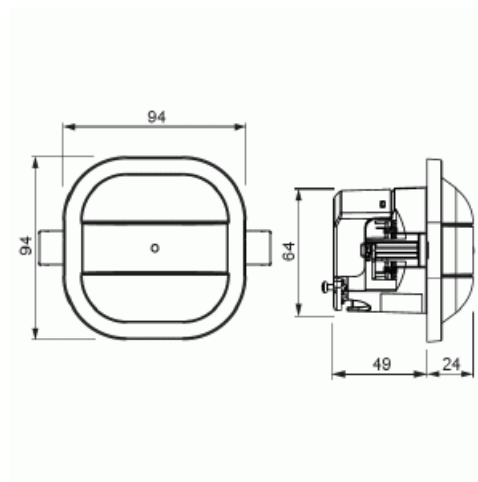

# Läsnäolotunnistin

Läsnäolotunnistin 360 Universal,  
Bluetooth, DALI, slave, valkoinen

**Tyyppi:** 6819/39-24-500

**Snro:** 2619392

**Tuotekoodi:** 2CKA006800A2759

**GTIN:** 4011395217832

DALI-Slave läsnäolotunnistin, käyttö yhdessä DALI-master läsnäolotunnistimien kanssa. Käyttöjännitte DALI-master tunnistimelta. Virrankulutus DALI-väylällä: max. 10 mA, vastaa n. 5 DALI-käyttölaitetta. Yhteys DALI-masterin kanssa DALI-liitännän kautta. Tunnistusalue: istuva henkilö Ø 10 m, kävelevä henkilö Ø 12 m. Linssin korkeus 23 mm. Kattoasennus jousilla ja kiinnityskynsillä (kiertymisen esto). Valvontatiheys: 72 sektoria, joissa on 640 kytkenäsegmenttiä. Soveltuu alakatoille 9-25 mm. Asennusaukon koko Ø 68 mm.

Vaakasuuntainen havainnointikulma:	90...360 °
Valaistustason raja-arvo:	5...2000 lx
Lämpötila:	-5...45
Tunnistussektoreiden määrä:	640
Ala-aseman sisääntulo:	Ei
Hälytystoiminto:	Ei
Leveys:	94 mm
Korkeus:	94 mm
Syvyys:	72 mm
Upotussyvyys:	49 mm
Upotushalkaisija:	68 mm
Minimisyvyys (sisäänrakennettu laitekotelo):	49 mm
Apple HomeKit -yhteensopiva:	Ei
Google Assistant -yhteensopiva:	Ei
Amazon Alexa -yhteensopiva:	Ei
IFTTT-tuki:	Ei