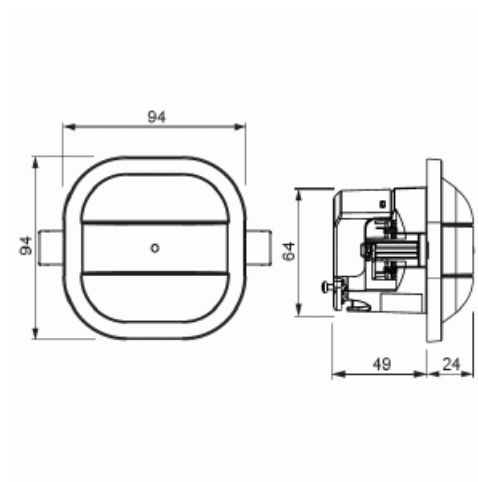

Läsnäolotunnistin

Läsnäolotunnistin 360 Universal,
Bluetooth, DALI, slave, valkoinen

Tyyppi: 6819/39-24-500

Snro: 2619392

Tuotetunnus: 2CKA006800A2759

GTIN: 4011395217832

DALI-Slave läsnäolotunnistin, käyttö yhdessä DALI-master läsnäolotunnistimien kanssa. Käyttöjännitte DALI-master tunnistimelta. Virrankulutus DALI-väylällä: max. 10 mA, vastaa n. 5 DALI-käyttölaitetta. Yhteys DALI-masterin kanssa DALI-liitännän kautta. Tunnistusalue: istuva henkilö Ø 10 m, kävelevä henkilö Ø 12 m. Linssin korkeus 23 mm. Kattoasennus jousilla ja kiinnityskynsillä (kiertymisen esto). Valvontatiheys: 72 sektoria, joissa on 640 kytkentäsegmenttiä. Soveltuu alakatoille 9-25 mm. Asennusaukon koko Ø 68 mm.

Tekniset tiedot

Pakkaus

Paketti: 1

ETIM Data

Malli / Tyyppi:	läsnäolotunnistin
Anturin tyyppi:	passiivinen infrapuna
DALI-liitännällä:	Kyllä
Vakiovalosäätö:	Ei
HVAC-ohjaus:	Ei

Pakotettu päällekykentä:	Ei
Pakotettu poiskytkentä:	Ei
Eläintunnistus:	Ei
Aliryömintäsuojaus:	Kyllä
Ketjutettava:	Kyllä
Optimaalinen asennuskorkeus:	2 m
Porraskäytävän valvonta:	Kyllä
Vaihevalintakytkin:	Ei
Tunnistusalueen maksimileveys:	6 m
Tunnistusalueen maksimipituus:	6 m
Soveltuu langattomaksi lähettimeksi:	Ei
Kaukokäyttö:	Ei
Kauko-ohjaus:	Ei
Vastearvon herkkyyden säätö:	Ei
Valoisuuden raja-arvo säädettävissä:	Ei
Merkintantoyksiköllä:	Ei
Opetustoiminto valoisuuden raja-arvolle:	Ei
Himmennystoiminto valonsäädinrungolla:	Ei
Asennustapa:	muu
Kattoasennus:	Kyllä
Seinäasennus:	Ei
Materiaalin laatu:	kestomuovi
Halogeeniton:	Kyllä
Pinnan suojaus:	käsitlemätön
Pintamateriaali:	matta
Antibakteerinen käsittely:	Ei
Väri:	valkoinen
RAL-numero (vastaava):	9016
Läpinäkyvä:	Ei
Kotelointiluokka (IP):	IP40
Jännitetyyppi:	DC
Taajuus:	50...60 Hz
Nimellisjännitealue:	230 V
Vähimmäispäälläoloaika:	60 s