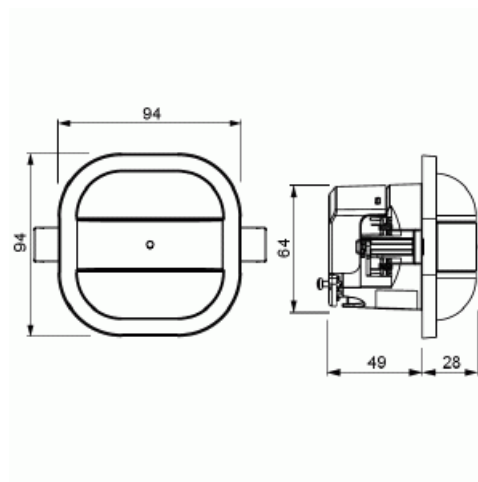

Läsnäolotunnistin

Läsnäolotunnistin 360 Corridor, rele/e-contact, slave, valkoinen

Tyyppi: 6819/58-24-500

Snro: 2619388

Tuotekoodi: 2CKA006800A2755

GTIN: 4011395217788

Slave tunnistin käytettäväksi yhdessä rele/e-contact master tunnistimen kanssa. Suorakaiteenmuotoinen tunnistusalue: poikittaissuunnassa 24 x 3 m ja kohti tunnistinta 14 x 3 m (asennuskorkeus 3 m). Linssin korkeus 27 mm. Kattoasennus jousilla ja kiinnityskynsillä (kiertymisen esto). Valvontatiheys: 92 sektoria, joissa on 368 kytkeäsegmenttiä. Soveltuu alakatoille 9-25 mm. Asennusaukon koko Ø 68 mm.

Pakotettu poiskytkentä:	Ei
Eläintunnistus:	Ei
Aliryömintäsuojaus:	Kyllä
Ketjutettava:	Kyllä
Optimaalinen asennuskorkeus:	2 m
Porraskäytävän valvonta:	Kyllä
Vaihevalintakytkin:	Ei
Tunnistusalueen maksimileveys:	1.5 m
Tunnistusalueen maksimipituus:	12 m
Soveltuu langattomaksi lähettimeksi:	Ei
Kaukokäyttö:	Ei
Kauko-ohjaus:	Ei
Vastearvon herkkyyden säätö:	Ei
Valoisuuden raja-arvo säädettävissä:	Ei
Merkintantoyksiköllä:	Ei
Opetustoiminto valoisuuden raja-arvolle:	Ei
Himmennystoiminto valonsäädinrungolla:	Ei
Asennustapa:	muu
Kattoasennus:	Kyllä
Seinäasennus:	Ei
Materiaalin laatu:	kestomuovi
Halogeeniton:	Kyllä
Pinnan suojaus:	käsittelemätön
Pintamateriaali:	matta
Antibakteerinen käsittely:	Ei
Väri:	valkoinen
RAL-numero (vastaava):	9016
Läpinäkyvä:	Ei
Kotelointiluokka (IP):	IP40
Taajuus:	50...60 Hz
Nimellisjännitealue:	230 V
Vaakasuuntainen havainnointikulma:	90...360 °
Valaistustason raja-arvo:	5...2000 lx
Lämpötila:	-5...45

Tuotekortti

Läsnäolotunnistin 360 Corridor, rele/e-contact, slave, valkoinen

Tunnistussektoreiden määrä:	368
Ala-aseman sisääntulo:	Ei
Hälytystoiminto:	Ei
Leveys:	94 mm
Korkeus:	94 mm
Syvyys:	76 mm
Upotussyvyys:	49 mm
Upotushalkaisija:	68 mm
Minimisyvyys (sisäänrakennettu laitekotelo):	49 mm
Apple HomeKit -yhteensopiva:	Ei
Google Assistant -yhteensopiva:	Ei
Amazon Alexa -yhteensopiva:	Ei
IFTTT-tuki:	Ei