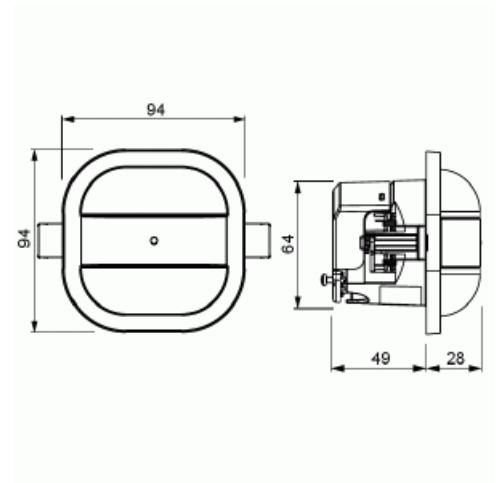

Läsnäolotunnistin

Läsnäolotunnistin 360 Corridor, rele/e-contact, slave, valkoinen

Tyyppi: 6819/58-24-500

Snro: 2619388

Tuotetunnus: 2CKA006800A2755

GTIN: 4011395217788

Slave tunnistin käytettäväksi yhdessä rele/e-contact master tunnistimen kanssa. Suorakaiteenmuotoinen tunnistusalue: poikittaissuunnassa 24 x 3 m ja kohti tunnistinta 14 x 3 m (asennuskorkeus 3 m). Linssin korkeus 27 mm. Kattoasennus jousilla ja kiinnityskynsillä (kiertymisen esto). Valvontatiheys: 92 sektoria, joissa on 368 kytkeäsegmenttiä. Soveltuu alakatoille 9-25 mm. Asennusaukon koko Ø 68 mm.

Pakotettu poiskytkentä:	Ei
Eläintunnistus:	Ei
Aliryömintäsuojaus:	Kyllä
Ketjutettava:	Kyllä
Optimaalinen asennuskorkeus:	2 m
Porraskäytävän valvonta:	Kyllä
Vaihevalintakytkin:	Ei
Tunnistusalueen maksimileveys:	1.5 m
Tunnistusalueen maksimipituus:	12 m
Soveltuu langattomaksi lähettimeksi:	Ei
Kaukokäyttö:	Ei
Kauko-ohjaus:	Ei
Vastearvon herkkyyden säätö:	Ei
Valoisuuden raja-arvo säädettävissä:	Ei
Merkintantoyksiköllä:	Ei
Opetustoiminto valoisuuden raja-arvolle:	Ei
Himmennystoiminto valonsäädinrungolla:	Ei
Asennustapa:	muu
Kattoasennus:	Kyllä
Seinäasennus:	Ei
Materiaalin laatu:	kestomuovi
Halogeeniton:	Kyllä
Pinnan suojaus:	käsittelemätön
Pintamateriaali:	matta
Antibakteerinen käsittely:	Ei
Väri:	valkoinen
RAL-numero (vastaava):	9016
Läpinäkyvä:	Ei
Kotelointiluokka (IP):	IP40
Jännitetyyppi:	AC
Taajuus:	50...60 Hz
Nimellisjännitealue:	230 V
Vaakasuntainen havainnointikulma:	90...360 °
Valaistustason raja-arvo:	5...2000 lx

Tuotekortti

Läsnäolotunnistin 360 Corridor, rele/e-contact, slave, valkoinen

Lämpötila:	-5...45 °C
Tunnistussektoreiden määrä:	368
Ala-aseman sisääntulo:	Ei
Hälytystoiminto:	Ei
Leveys:	94 mm
Korkeus:	94 mm
Syvyys:	76 mm
Upotussyvyys:	49 mm
Upotushalkaisija:	68 mm
Minimisyvyys (sisäänrakennettu laitekotelo):	49 mm
Apple HomeKit -yhteensopiva:	Ei
Google Assistant -yhteensopiva:	Ei
Amazon Alexa -yhteensopiva:	Ei
IFTTT-tuki:	Ei