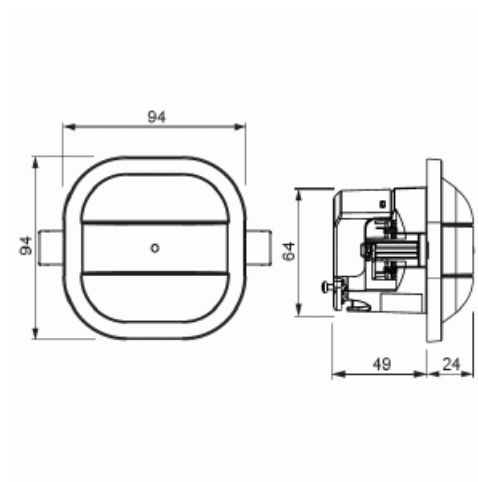

# Läsnäolotunnistin

Läsnäolotunnistin 360 Universal, rele/e-contact, slave, valkoinen

**Tyyppi:** 6819/38-24-500

**Snro:** 2619387

**Tuotetunnus:** 2CKA006800A2753

**GTIN:** 4011395217764

Slave tunnistin käytettäväksi yhdessä rele/e-contact master tunnistimen kanssa. Tunnistusalueet: istuva henkilö Ø 10 m ja kävelevä henkilö Ø 12 m (asennus korkeus 3 m). Linssin korkeus 23 mm. Kattoasennus jousilla ja kiinnityskynsillä (kiertymisen esto). Valvontatiheys: 72 sektoria, joissa on 640 kytkentäsegmenttiä. Soveltuu alakatoille 9-25 mm. Asennusaukon koko Ø 68 mm.

# Tuotekortti

Läsnäolotunnistin 360 Universal, rele/e-contact, slave, valkoinen

Lämpötila:	-5...45 °C
Tunnistussektoreiden määrä:	640
Ala-aseman sisääntulo:	Ei
Hälytystoiminto:	Ei
Leveys:	94 mm
Korkeus:	94 mm
Syvyys:	72 mm
Upotussyvyys:	49 mm
Upotushalkaisija:	68 mm
Minimisyvyys (sisäänrakennettu laitekotelo):	49 mm
Apple HomeKit -yhteensopiva:	Ei
Google Assistant -yhteensopiva:	Ei
Amazon Alexa -yhteensopiva:	Ei
IFTTT-tuki:	Ei