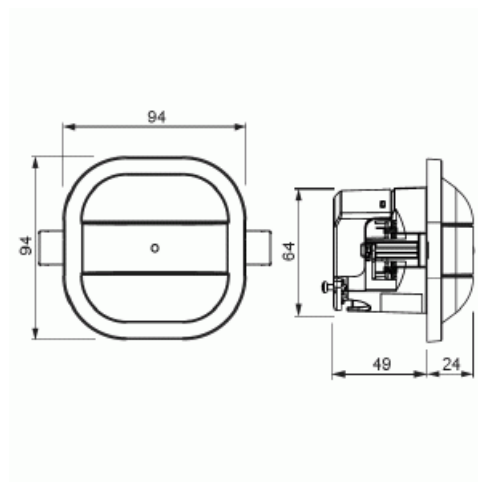

# Läsnäolotunnistin

Läsnäolotunnistin 360 Universal, rele/e-contact, slave, valkoinen

**Tyyppi:** 6819/38-24-500

**Snro:** 2619387

**Tuotekoodi:** 2CKA006800A2753

**GTIN:** 4011395217764

Slave tunnistin käytettäväksi yhdessä rele/e-contact master tunnistimen kanssa. Tunnistusalueet: istuva henkilö Ø 10 m ja kävelevä henkilö Ø 12 m ( asennus korkeus 3 m). Linssin korkeus 23 mm. Kattoasennus jousilla ja kiinnityskynsillä ( kiertymisen esto). Valvontatiheys: 72 sektoria, joissa on 640 kytkentäsegmenttiä. Soveltuu alakatoille 9-25 mm. Asennusaukon koko Ø 68 mm.

# Tuotekortti

Läsnäolotunnistin 360 Universal, rele/e-contact, slave, valkoinen

Tunnistussektoreiden määrä:	640
Ala-aseman sisääntulo:	Ei
Hälytystoiminto:	Ei
Leveys:	94 mm
Korkeus:	94 mm
Syvyys:	72 mm
Upotussyvyys:	49 mm
Upotushalkaisija:	68 mm
Minimisyvyys (sisäänrakennettu laitekotelo):	49 mm
Apple HomeKit -yhteensopiva:	Ei
Google Assistant -yhteensopiva:	Ei
Amazon Alexa -yhteensopiva:	Ei
IFTTT-tuki:	Ei