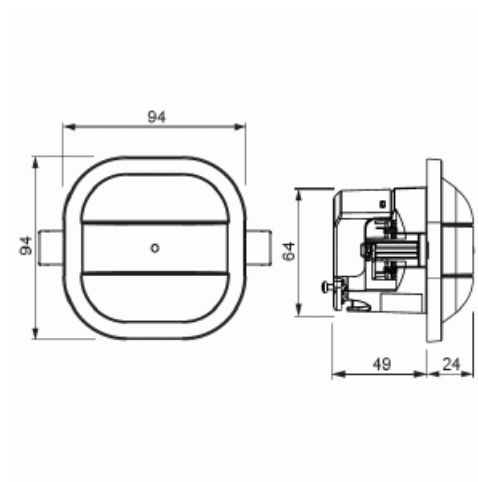

Läsnäolotunnistin

Läsnäolotunnistin 360 Compact, rele/e-contact, slave, valkoinen

Tyyppi: 6819/68-24-500

Snro: 2619386

Tuotetunnus: 2CKA006800A2751

GTIN: 4011395217740

Slave tunnistin käytettäväksi yhdessä rele/e-contact master tunnistimen kanssa. Tunnistusalueet: istuva henkilö Ø 6.5 m ja kävelevä henkilö Ø 8 m (asennus korkeus 3 m). Linssin korkeus 23 mm. Kattoasennus jousilla ja kiinnityskynsillä (kiertymisen esto). Valvontatiheys: 48 sektoria, joissa on 496 kytkentäsegmenttiä. Soveltuu alakatoille 9-25 mm. Asennusaukon koko Ø 68 mm.

Tuotekortti

Läsnäolotunnistin 360 Compact, rele/e-contact, slave, valkoinen

Vaakasuuntainen havainnointikulma:	90...360 °
Valaistustason raja-arvo:	5...2000 lx
Lämpötila:	-5...45 °C
Tunnistussektoreiden määrä:	496
Ala-aseman sisääntulo:	Kyllä
Hälytystoiminto:	Ei
Leveys:	94 mm
Korkeus:	94 mm
Syvyys:	72 mm
Upotussyvyys:	49 mm
Upotushalkaisija:	68 mm
Minimisyvyys (sisäänrakennettu laitekotelo):	49 mm
Apple HomeKit -yhteensopiva:	Ei
Google Assistant -yhteensopiva:	Ei
Amazon Alexa -yhteensopiva:	Ei
IFTTT-tuki:	Ei