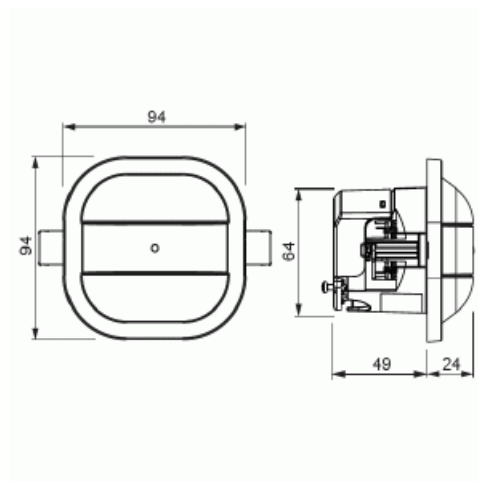

Läsnäolotunnistin

Läsnäolotunnistin 360 Compact, rele/e-contact, slave, valkoinen

Tyyppi: 6819/68-24-500

Snro: 2619386

Tuotekoodi: 2CKA006800A2751

GTIN: 4011395217740

Slave tunnistin käytettäväksi yhdessä rele/e-contact master tunnistimen kanssa. Tunnistusalueet: istuva henkilö Ø 6.5 m ja kävelevä henkilö Ø 8 m (asennus korkeus 3 m). Linssin korkeus 23 mm. Kattoasennus jousilla ja kiinnityskynsillä (kiertymisen esto). Valvontatiheys: 48 sektoria, joissa on 496 kytkentäsegmenttiä. Soveltuu alakatoille 9-25 mm. Asennusaukon koko Ø 68 mm.

Tekniset tiedot

Pakkaus

Paketti: 1

ETIM Data

Malli / Tyyppi:	läsnäolotunnistin
Anturin tyyppi:	passiivinen infrapuna
DALI-liitännällä:	Ei
Vakiovalosäätö:	Ei
HVAC-ohjaus:	Ei
Pakotettu päällekytkentä:	Ei

Pakotettu poiskytkentä:	Ei
Eläintunnistus:	Ei
Aliryömintäsuojaus:	Kyllä
Ketjutettava:	Kyllä
Optimaalinen asennuskorkeus:	2 m
Porraskäytävän valvonta:	Kyllä
Vaihevalintakytkin:	Ei
Tunnistusalueen maksimileveys:	4 m
Tunnistusalueen maksimipituus:	4 m
Soveltuu langattomaksi lähettimeksi:	Ei
Kaukokäyttö:	Ei
Kauko-ohjaus:	Ei
Vastearvon herkkyyden säätö:	Ei
Valoisuuden raja-arvo säädettävissä:	Ei
Merkintantoyksiköllä:	Ei
Opetustoiminto valoisuuden raja-arvolle:	Ei
Himmennystoiminto valonsäädinrungolla:	Ei
Asennustapa:	muu
Kattoasennus:	Kyllä
Seinäasennus:	Ei
Materiaalin laatu:	kestomuovi
Halogeeniton:	Kyllä
Pinnan suojaus:	käsittelemätön
Pintamateriaali:	matta
Antibakteerinen käsittely:	Ei
Väri:	valkoinen
RAL-numero (vastaava):	9016
Läpinäkyvä:	Ei
Kotelointiluokka (IP):	IP40
Taajuus:	50...60 Hz
Nimellisjännitealue:	230 V
Vähimmäispäälläoloaika:	60 s
Enimmäistyösykli:	30 min
Vaakasuuntainen havainnointikulma:	90...360 °