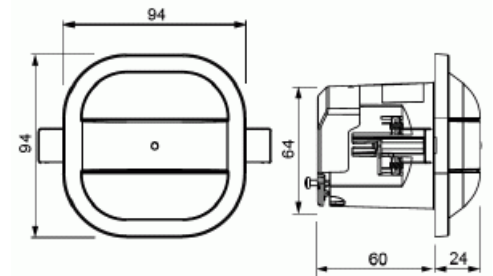

Läsnäolotunnistin

Läsnäolotunnistin 360 Universal,
Bluetooth, DALI, master, valkoinen

Tyyppi: 6819/35-24-500

Snro: 2619390

Tuotetunnus: 2CKA006800A2747

GTIN: 4011395217696

Master DALI -läsnäolotunnistin. DALI-käyttölaitteiden säätö ja kytkentä, jotka riippuvat kirkkaudesta ja liikkumisesta. DALI-lähetystoiminnolle (keskusviesti). Tarvitaan tarvittava jännite lisä DALI-käyttöyksiköille ja ohjaimille. Sopii jopa 45 DALI-käyttölaitteeseen. Lisäkytkentäteho lämmityksen, ilmastoinnin ja ilmanvaihdon aktivoimiseksi tai lisäkuormien (esim. Paneelien) kytkemiseksi. Kokoonpano on mahdollista aina DALI-käyttölaitteiden täydellisen deaktivoinnin jälkeen. Käyttö ja ohjelmointi ABB watchdog remote control App:n avulla (Bluetooth). Tunnistusalue: Istuva henkilö Ø 10 m, kävelevä henkilö Ø 12 m. Havaitsemisalueen laajentaminen: Master -Slave yhdistelmällä. Linssin korkeus 23 mm. Puoliautomaattiseen, mukavuus ja täysautomaattiseen toiminnot. Sivuohjain mahdollisuus painikkeilla. Jatkuva päällä/pois toiminto jopa 8 h, voidaan aktivoida painikkeilla laajennusyksikön avulla. Aikaohjattu perusvalotustoiminto. Kaksivaiheinen automaattinen sammuttaminen (EnEV / EN 15232 mukaan). Testitila havaintovyöhykkeen arvioimiseksi. Kattoasennus jousilla ja kiinnityskynsillä (kiertymisen esto). Säätöelementit etureunassa. Havainnoititiheys: 72 sektoria, joissa on 640 kytkentäsegmenttia. Säätöelementit etureunassa. Yksittäisten antureiden herkkyys yksilöllinen deaktivointi ja säätö mahdollista. Katkaisuviive: n. 1 minuutti. - 30 min., säädettävä. Soveltuu alakatoille 9-25 mm. Asennusaukon koko Ø 68 mm.