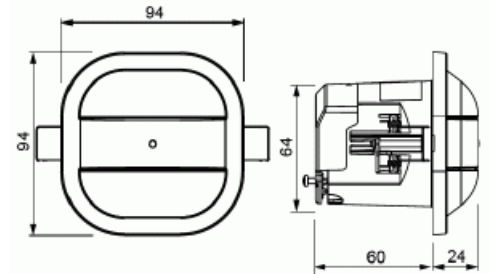

Läsnäolotunnistin

Läsnäolotunnistin 360 Universal,
Bluetooth, DALI, master, valkoinen

Tyyppi: 6819/35-24-500

Snro: 2619390

Tuotekoodi: 2CKA006800A2747

GTIN: 4011395217696

Master DALI -läsnäolotunnistin. DALI-käyttölaitteiden säätö ja kytkentä, jotka riippuvat kirkkaudesta ja liikkumisesta. DALI-lähetystoiminnolle (keskusviesti). Tarvitaan tarvittava jännite lisä DALI-käyttöyksiköille ja ohjaimille. Sopii jopa 45 DALI-käyttölaitteeseen. Lisäkytkentäteho lämmityksen, ilmastoinnin ja ilmanvaihdon aktivoimiseksi tai lisäkuormien (esim. Paneelien) kytkemiseksi. Kokoonpano on mahdollista aina DALI-käyttölaitteiden täydellisen deaktivoinnin jälkeen. Käyttö ja ohjelmointi ABB watchdog remote control App:n avulla (Bluetooth). Tunnistusalue: Istuva henkilö Ø 10 m, kävelevä henkilö Ø 12 m. Havaitsemisalueen laajentaminen: Master -Slave yhdistelmällä. Linssin korkeus 23 mm. Puoliautomaattiseen, mukavuus ja täysautomaattiseen toiminnot. Sivuohjain mahdollisuus painikkeilla. Jatkuva päällä/pois toiminto jopa 8 h, voidaan aktivoida painikkeilla laajennusyksikön avulla. Aikaohjattu perusvalotustoiminto. Kaksivaiheinen automaattinen sammuttaminen (EnEV / EN 15232 mukaan). Testitila havaintovyöhykkeen arvioimiseksi. Kattoasennus jousilla ja kiinnityskynsillä (kiertymisen esto). Säätöelementit etureunassa. Havainnoititiheys: 72 sektoria, joissa on 640 kytkentäsegmenttia. Säätöelementit etureunassa. Yksittäisten antureiden herkkyys yksilöllinen deaktivointi ja säätö mahdollista. Katkaisuviive: n. 1 minuutti. - 30 min., säädettävä. Soveltuu alakatoille 9-25 mm. Asennusaukon koko Ø 68 mm.