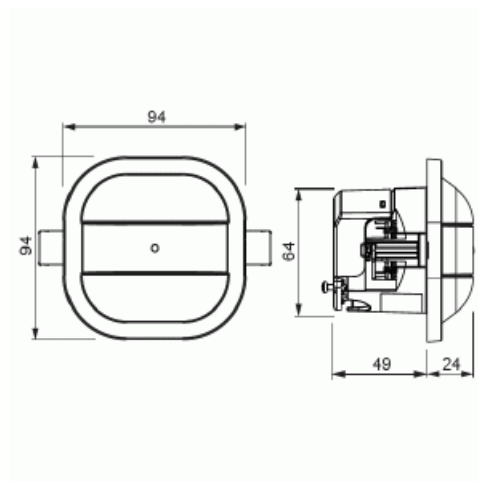

Läsnäolotunnistin

Läsnäolotunnistin 360 Universal,
Bluetooth, rele, master, valkoinen

Tyyppi: 6819/31-24-500

Snro: 2619385

Tuotekoodi: 2CKA006800A2741

GTIN: 4011395217634

Master läsnäolotunnistin avutiloihin. Relekäyttöinen läsnäolotunnistin LED -valaisimille. Tunnistusalueet: istuva henkilö Ø 10 m ja kävelevä henkilö Ø 12 m (asennus korkeus 3 m). Linssin korkeus 23 mm. Puoliautomaattinen ja täysin automaattiset käyttö tilanteet. Sivuohjain mahdollisuus painikkeilla. Jatkuva päällä/pois toiminto jopa 8 h, voidaan aktivoida painikkeilla laajennusyksikön avulla. Opetustoiminto kirkkauden säätöön. Kattoasennus jousilla ja kiinnityskynsillä (kiertymisen esto). Säätoelementit etureunassa. Käyttö ja ohjelmointi ABB watchdog remote control App:n avulla (Bluetooth). Havainnointitiheys: 72 sektoria, joissa on 640 kytkentäsegmenttia. Mahdollisuus ohjata IR-kaukosäätimellä 6843. Soveltuu alakatoille 9-25 mm. Asennusaukon koko Ø 68 mm.

Tekniset tiedot

Pakkaus

Paketti: 1

ETIM Data

Malli / Tyyppi: läsnäolotunnistin

Anturin tyyppi: passiivinen infrapuna

DALI-liitännällä:	Ei
Vakiovalosäätö:	Ei
HVAC-ohjaus:	Ei
Pakotettu päällekykentä:	Kyllä
Pakotettu poiskytkentä:	Kyllä
Eläintunnistus:	Ei
Aliryömintäsuojaus:	Kyllä
Ketjutettava:	Kyllä
Optimaalinen asennuskorkeus:	2 m
Porraskäytävän valvonta:	Kyllä
Vaihevalintakytkin:	Ei
Tunnistusalueen maksimileveys:	6 m
Tunnistusalueen maksimipituus:	6 m
Soveltuu langattomaksi lähettimeksi:	Ei
Kaukokäyttö:	Kyllä
Kauko-ohjaus:	Ei
Vastearvon herkkyden säätö:	Kyllä
Valoisuuden raja-arvo säädettävissä:	Kyllä
Merkintantoyksiköllä:	Ei
Opetustoiminto valoisuuden raja-arvolle:	Ei
Himmennystoiminto valonsäädinrungolla:	Ei
Asennustapa:	muu
Kattoasennus:	Kyllä
Seinäasennus:	Ei
Materiaalin laatu:	kestomuovi
Halogeeniton:	Kyllä
Pinnan suojaus:	käsitlemätön
Pintamateriaali:	matta
Antibakteerinen käsittely:	Ei
Väri:	valkoinen
RAL-numero (vastaava):	9016
Läpinäkyvä:	Ei
Kotelointiluokka (IP):	IP40