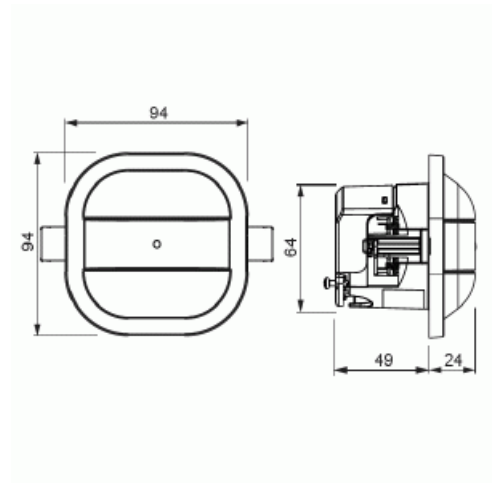

Läsnäolotunnistin

Läsnäolotunnistin 360 Universal, Bluetooth, rele, master, valkoinen

Tyyppi: 6819/31-24-500

Snro: 2619385

Tuotetunnus: 2CKA006800A2741

GTIN: 4011395217634

Master läsnäolotunnistin avutiloihin. Relekäyttöinen läsnäolotunnistin LED -valaisimille. Tunnistusalueet: istuva henkilö Ø 10 m ja kävelevä henkilö Ø 12 m (asennus korkeus 3 m). Linssin korkeus 23 mm. Puoliautomaattinen ja täysin automaattiset käyttö tilanteet. Sivuohjain mahdollisuus painikkeilla. Jatkuva päällä/pois toiminto jopa 8 h, voidaan aktivoida painikkeilla laajennusyksikön avulla. Opetustoiminto kirkkauden säätöön. Kattoasennus jousilla ja kiinnityskynsillä (kiertymisen esto). Säätöelementit etureunassa. Käyttö ja ohjelmointi ABB watchdog remote control App:n avulla (Bluetooth). Havainnointitiheys: 72 sektoria, joissa on 640 kytkentäsegmenttia. Mahdollisuus ohjata IR-kaukosäätimellä 6843. Soveltuu alakatoille 9-25 mm. Asennusaukon koko Ø 68 mm.

Tekniset tiedot

Pakkaus

Paketti: 1

ETIM Data

Malli / Tyyppi: läsnäolotunnistin

Anturin tyyppi: passiivinen infrapuna

DALI-liitännällä:	Ei
Vakiovalosäätö:	Ei
HVAC-ohjaus:	Ei
Pakotettu päällekykentä:	Kyllä
Pakotettu poiskytkentä:	Kyllä
Eläintunnistus:	Ei
Aliryömintäsuojaus:	Kyllä
Ketjutettava:	Kyllä
Optimaalinen asennuskorkeus:	2 m
Porraskäytävän valvonta:	Kyllä
Vaihevalintakytkin:	Ei
Tunnistusalueen maksimileveys:	6 m
Tunnistusalueen maksimipituus:	6 m
Soveltuu langattomaksi lähettimeksi:	Ei
Kaukokäyttö:	Kyllä
Kauko-ohjaus:	Ei
Vastearvon herkkyyden säätö:	Kyllä
Valoisuuden raja-arvo säädettävissä:	Kyllä
Merkintantoyksiköllä:	Ei
Opetustoiminto valoisuuden raja-arvolle:	Ei
Himmennystoiminto valonsäädinrungolla:	Ei
Asennustapa:	muu
Kattoasennus:	Kyllä
Seinäasennus:	Ei
Materiaalin laatu:	kestomuovi
Halogeeniton:	Kyllä
Pinnan suojaus:	käsitlemätön
Pintamateriaali:	matta
Antibakteerinen käsittely:	Ei
Väri:	valkoinen
RAL-numero (vastaava):	9016
Läpinäkyvä:	Ei
Kotelointiluokka (IP):	IP40