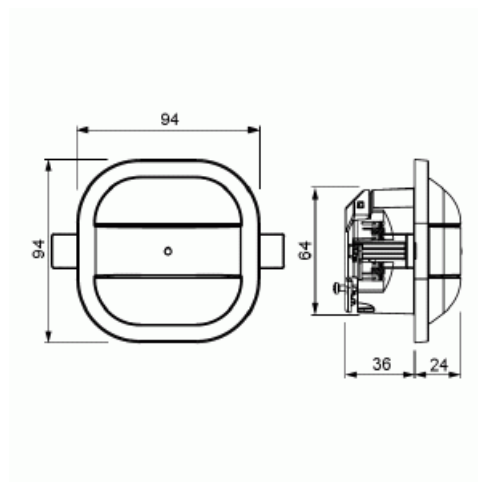

Läsnäolotunnistin

Läsnäolotunnistin 360 Universal, e-contact, master, valkoinen

Tyyppi: 6817/32-24-500

Snro: 2619383

Tuotetunnus: 2CKA006800A2739

GTIN: 4011395217610

Erityisesti LED -valoille kehitetty elektronisella kytkennällä varustettu Master läsnäolotunnistin avotiloihin. Tunnistusalueet: istuva henkilö Ø 10 m ja kävelevä henkilö Ø 12 m (asennus korkeus 3 m). Linssin korkeus 23 mm. Puoliautomaattinen ja täysin automaattiset käyttö tilanteet. Sivuohjain mahdollisuus painikkeilla. Jatkuva päällä/pois toiminto jopa 8 h, voidaan aktivoida painikkeilla laajennusyksikön avulla. Opetustoiminto kirkkauden säätöön. Kattoasennus jousilla ja kiinnityskynsillä (kiertymisen esto). Säätöelementit etureunassa. Havainnoititiheys: 72 sektoria, joissa on 640 kytkentäsegmenttia. Mahdollisuus ohjata IR-kaukosäätimellä 6843. Soveltuu alakatoille 9-25 mm. Asennusaukon koko Ø 68 mm.

Tekniset tiedot

Pakkaus

Paketti:	1
----------	---

ETIM Data

Malli / Tyyppi:	läsnäolotunnistin
Anturin tyyppi:	passiivinen infrapuna
DALI-liitännällä:	Ei

Vakiovalosäätö:	Ei
HVAC-ohjaus:	Ei
Pakotettu päällekykentä:	Kyllä
Pakotettu poiskytkentä:	Kyllä
Eläintunnistus:	Ei
Aliryömintäsuojaus:	Kyllä
Ketjutettava:	Kyllä
Optimaalinen asennuskorkeus:	2 m
Porraskäytävän valvonta:	Kyllä
Vaihevalintakytkin:	Ei
Tunnistusalueen maksimileveys:	6 m
Tunnistusalueen maksimipituus:	6 m
Soveltuu langattomaksi lähettimeksi:	Ei
Kaukokäyttö:	Kyllä
Kauko-ohjaus:	Ei
Vastearvon herkkyden säätö:	Ei
Valoisuuden raja-arvo säädettävissä:	Kyllä
Merkintantoyksiköllä:	Ei
Opetustoiminto valoisuuden raja-arvolle:	Ei
Himmennystoiminto valonsäädinrungolla:	Ei
Asennustapa:	muu
Kattoasennus:	Kyllä
Seinäasennus:	Ei
Materiaalin laatu:	kestomuovi
Halogeeniton:	Kyllä
Pinnan suojaus:	käsittelemätön
Pintamateriaali:	matta
Antibakteerinen käsittely:	Ei
Väri:	valkoinen
RAL-numero (vastaava):	9016
Läpinäkyvä:	Ei
Kotelointiluokka (IP):	IP40
Jännitetyyppi:	AC
Taajuus:	50...60 Hz