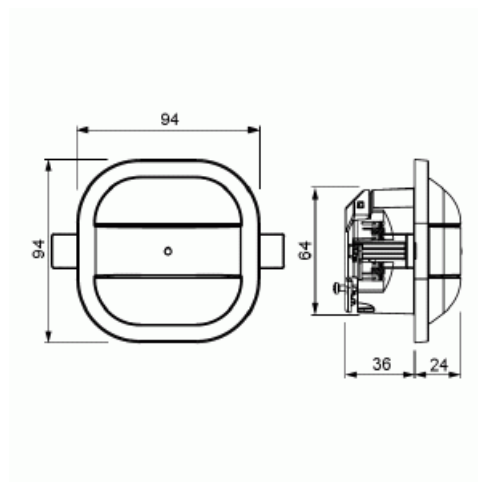

# Läsnäolotunnistin

Läsnäolotunnistin 360 Universal, e-contact, master, valkoinen

**Tyyppi:** 6817/32-24-500

**Snro:** 2619383

**Tuotekoodi:** 2CKA006800A2739

**GTIN:** 4011395217610

Erityisesti LED -valoille kehitetty elektronisella kytkennällä varustettu Master läsnäolotunnistin avotiloihin. Tunnistusalueet: istuva henkilö Ø 10 m ja kävelevä henkilö Ø 12 m ( asennus korkeus 3 m). Linssin korkeus 23 mm. Puoliautomaattinen ja täysin automaattiset käyttö tilanteet. Sivuohjain mahdollisuus painikkeilla. Jatkuva päällä/pois toiminto jopa 8 h, voidaan aktivoida painikkeilla laajennusyksikön avulla. Opetustoiminto kirkkauden säätöön. Kattoasennus jousilla ja kiinnityskynsillä ( kiertymisen esto). Säätöelementit etureunassa. Havainnoititiheys: 72 sektoria, joissa on 640 kytkentäsegmenttia. Mahdollisuus ohjata IR-kaukosäätimellä 6843. Soveltuu alakatoille 9-25 mm. Asennusaukon koko Ø 68 mm.