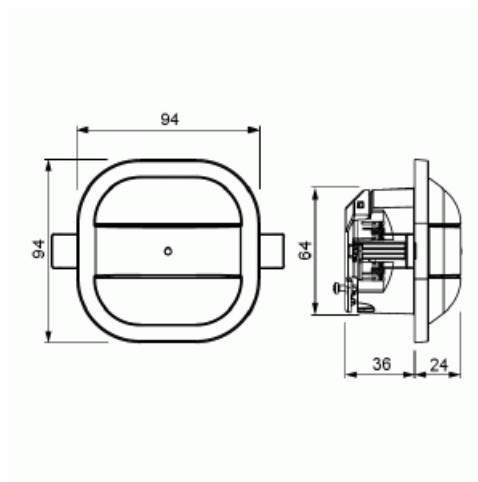

Läsnäolotunnistin

Läsnäolotunnistin 360 Compact, e-contact, master, valkoinen

Tyyppi: 6817/62-24-500

Snro: 2619382

Tuotekoodi: 2CKA006800A2737

GTIN: 4011395217580

Erityisesti LED -valoille kehitetty elektronisella kytkennällä varustettu Master läsnäolotunnistin pieniin tiloihin. Tunnistusalueet: istuva henkilö Ø 6.5 m ja kävelevä henkilö Ø 8 m (asennus korkeus 3 m). Linssin korkeus 23 mm. Puoliautomaattinen ja täysin automaattiset käyttö tilanteet. Sivuohjain mahdollisuus painikkeilla. Jatkuva päällä/pois toiminto jopa 8 h, voidaan aktivoida painikkeilla laajennusyksikön avulla. Opetustoiminto kirkkauden säätöön. Kattoasennus jousilla ja kiinnityskynsillä (kiertymisen esto). Säätöelementit etureunassa. Havainnoititiheys: 48 sektoria, joissa on 496 kytkentäsegmenttia. Mahdollisuus ohjata IR-kaukosäätimellä 6843. Soveltuu alakatoille 9-25 mm. Asennusaukon koko Ø 68 mm.

Tekniset tiedot

Pakkaus

Paketti: 1

ETIM Data

Malli / Tyyppi: läsnäolotunnistin
Anturin tyyppi: passiivinen infrapuna
DALI-liitännällä: Ei

Vakiovalosäätö:	Ei
HVAC-ohjaus:	Ei
Pakotettu päällekykentä:	Kyllä
Pakotettu poiskytkentä:	Kyllä
Eläintunnistus:	Ei
Aliryömintäsuojaus:	Kyllä
Ketjutettava:	Kyllä
Optimaalinen asennuskorkeus:	2 m
Porraskäytävän valvonta:	Kyllä
Vaihevalintakytkin:	Ei
Tunnistusalueen maksimileveys:	4 m
Tunnistusalueen maksimipituus:	4 m
Soveltuu langattomaksi lähettimeksi:	Ei
Kaukokäyttö:	Kyllä
Kauko-ohjaus:	Ei
Vastearvon herkkyyden säätö:	Ei
Valoisuuden raja-arvo säädettävissä:	Kyllä
Merkintantoyksiköllä:	Ei
Opetustoiminto valoisuuden raja-arvolle:	Ei
Himmennystoiminto valonsäädinrungolla:	Ei
Asennustapa:	muu
Kattoasennus:	Kyllä
Seinäasennus:	Ei
Materiaalin laatu:	kestomuovi
Halogeeniton:	Kyllä
Pinnan suojaus:	käsitlemätön
Pintamateriaali:	matta
Antibakteerinen käsittely:	Ei
Väri:	valkoinen
RAL-numero (vastaava):	9016
Läpinäkyvä:	Ei
Kotelointiluokka (IP):	IP40
Taajuus:	50...60 Hz
Nimellisjännitealue:	230 V