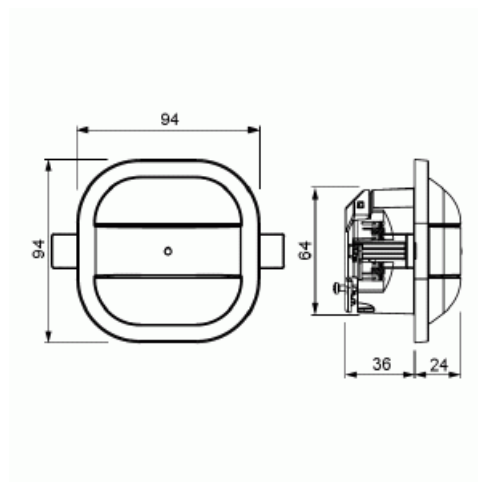

Läsnäolotunnistin

Läsnäolotunnistin 360 Compact, e-contact, master, valkoinen

Tyyppi: 6817/62-24-500

Snro: 2619382

Tuotetunnus: 2CKA006800A2737

GTIN: 4011395217580

Erityisesti LED -valoille kehitetty elektronisella kytkennällä varustettu Master läsnäolotunnistin pieniin tiloihin. Tunnistusalueet: istuva henkilö Ø 6.5 m ja kävelevä henkilö Ø 8 m (asennus korkeus 3 m). Linssin korkeus 23 mm. Puoliautomaattinen ja täysin automaattiset käyttö tilanteet. Sivuohjain mahdollisuus painikkeilla. Jatkuva päällä/pois toiminto jopa 8 h, voidaan aktivoida painikkeilla laajennusyksikön avulla. Opetustoiminto kirkkauden säätöön. Kattoasennus jousilla ja kiinnityskynsillä (kiertymisen esto). Säätöelementit etureunassa. Havainnoititiheys: 48 sektoria, joissa on 496 kytkentäsegmenttiä. Mahdollisuus ohjata IR-kaukosäätimellä 6843. Soveltuu alakatoille 9-25 mm. Asennusaukon koko Ø 68 mm.

Tuotekortti

Läsnäolotunnistin 360 Compact, e-contact, master, valkoinen

Nimellisjännitealue:	230 V
Vähimmäispäälläoloaika:	60 s
Enimmäistyösykli:	30 min
Vaakasuuntainen havainnointikulma:	90...360 °
Valaistustason raja-arvo:	5...2000 lx
Enimmäiskytkentäteho:	200 W
Lämpötila:	-5...45 °C
Tunnistussektoreiden määrä:	496
Ala-aseman sisääntulo:	Kyllä
Hälytystoiminto:	Ei
Leveys:	94 mm
Korkeus:	94 mm
Syvyys:	59 mm
Upotussyvyys:	36 mm
Upotushalkaisija:	68 mm
Minimisyvyys (sisäänrakennettu laitekotelo):	36 mm
Apple HomeKit -yhteensopiva:	Ei
Google Assistant -yhteensopiva:	Ei
Amazon Alexa -yhteensopiva:	Ei
IFTTT-tuki:	Ei