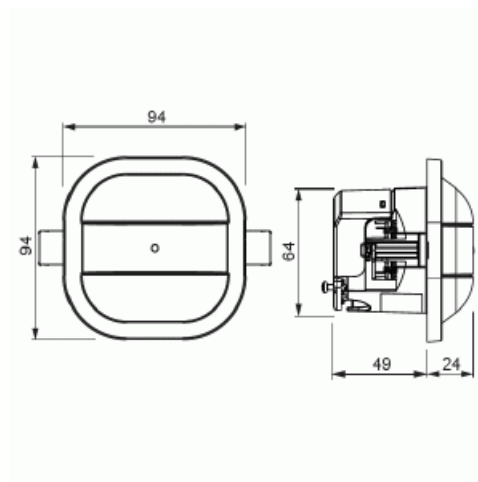

# Läsnäolotunnistin

Läsnäolotunnistin 360 Universal, rele, master, valkoinen

**Tyyppi:** 6819/30-24-500

**Snro:** 2619381

**Tuotetunnus:** 2CKA006800A2735

**GTIN:** 4011395217566

Master läsnäolotunnistin avutiloihin. Relekäyttöinen läsnäolotunnistin LED -valaisimille. Tunnistusalueet: istuva henkilö Ø 10 m ja kävelevä henkilö Ø 12 m ( asennus korkeus 3 m). Linssin korkeus 23 mm. Puoliautomaattinen ja täysin automaattiset käyttö tilanteet. Sivuohjain mahdollisuus painikkeilla. Jatkuva päällä/pois toiminto jopa 8 h, voidaan aktivoida painikkeilla laajennusyksikön avulla. Opetustoiminto kirkkauden säätöön. Kattoasennus jousilla ja kiinnityskynsillä ( kiertymisen esto). Säätoelementit etureunassa. Havainnoititiheys: 72 sektoria, joissa on 640 kytkentäsegmenttia. Mahdollisuus ohjata IR-kaucosäätimellä 6843. Soveltuu alakatoille 9-25 mm. Asennusaukon koko Ø 68 mm.