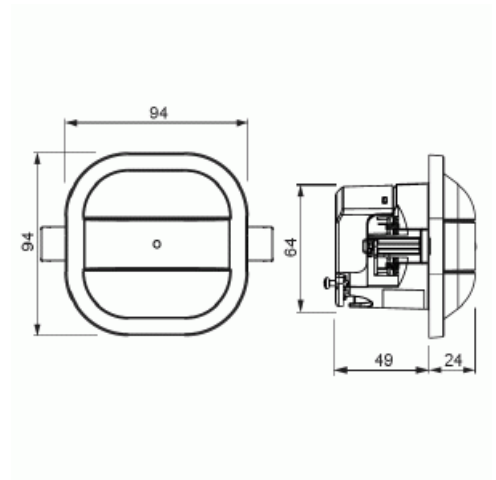

Läsnäolotunnistin

Läsnäolotunnistin 360 Universal, rele, master, valkoinen

Tyyppi: 6819/30-24-500

Snro: 2619381

Tuotekoodi: 2CKA006800A2735

GTIN: 4011395217566

Master läsnäolotunnistin avutiloihin. Relekäyttöinen läsnäolotunnistin LED -valaisimille. Tunnistusalueet: istuva henkilö Ø 10 m ja kävelevä henkilö Ø 12 m (asennus korkeus 3 m). Linssin korkeus 23 mm. Puoliautomaattinen ja täysin automaattiset käyttö tilanteet. Sivuohjain mahdollisuus painikkeilla. Jatkuva päällä/pois toiminto jopa 8 h, voidaan aktivoida painikkeilla laajennusyksikön avulla. Opetustoiminto kirkkauden säätöön. Kattoasennus jousilla ja kiinnityskynsillä (kiertymisen esto). Säätoelementit etureunassa. Havainnoititiheys: 72 sektoria, joissa on 640 kytkentäsegmenttia. Mahdollisuus ohjata IR-kaukosäätimellä 6843. Soveltuu alakatoille 9-25 mm. Asennusaukon koko Ø 68 mm.

Vähimmäispäälläoloaika:	60 s
Enimmäistyösykli:	30 min
Vaakasuntainen havainnointikulma:	90...360 °
Valaistustason raja-arvo:	5...2000 lx
Enimmäiskytkentäteho:	2300 W
Lämpötila:	-5...45
Tunnistussektoreiden määrä:	640
Ala-aseman sisääntulo:	Kyllä
Hälytystoiminto:	Ei
Leveys:	94 mm
Korkeus:	94 mm
Syvyys:	72 mm
Upotussyvyys:	49 mm
Upotushalkaisija:	68 mm
Minimisyvyys (sisäänrakennettu laitekotelo):	49 mm
Apple HomeKit -yhteensopiva:	Ei
Google Assistant -yhteensopiva:	Ei
Amazon Alexa -yhteensopiva:	Ei
IFTTT-tuki:	Ei