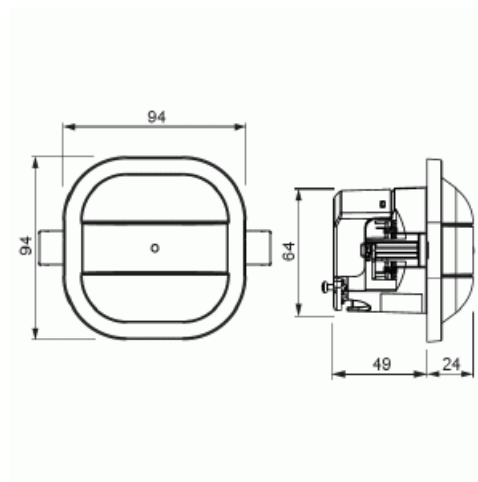

Läsnäolotunnistin

Läsnäolotunnistin 360 Compact, rele, master, valkoinen

Tyyppi: 6819/60-24-500

Snro: 2619380

Tuotetunnus: 2CKA006800A2733

GTIN: 4011395217542

Master läsnäolotunnistin pieniin tiloihin. Relekäyttöinen läsnäolotunnistin LED -valaisimille. Tunnistusalueet: istuva henkilö Ø 6.5 m ja kävelevä henkilö Ø 8 m (asennus korkeus 3 m). Linssin korkeus 23 mm. Puoliautomaattinen ja täysin automaattiset käyttö tilanteet. Sivuohjain mahdollisuus painikkeilla. Jatkuva päällä/pois toiminto jopa 8 h, voidaan aktivoida painikkeilla laajennusyksikön avulla. Opetustoiminto kirkkauden säätöön. Kattoasennus jousilla ja kiinnityskynsillä (kiertymisen esto). Säätöelementit etureunassa. Havainnoititiheys: 48 sektoria, joissa on 496 kytkentäsegmenttia. Mahdollisuus ohjata IR-kaukosäätimellä 6843. Soveltuu alakatoille 9-25 mm. Asennusaukon koko Ø 68 mm.

Tekniset tiedot

Pakkaus

Paketti:	1
----------	---

ETIM Data

Malli / Tyyppi:	läsnäolotunnistin
Anturin tyyppi:	passiivinen infrapuna
DALI-liitännällä:	Ei

Vakiovalosäätö:	Ei
HVAC-ohjaus:	Ei
Pakotettu päällekykentä:	Kyllä
Pakotettu poiskytkentä:	Kyllä
Eläintunnistus:	Ei
Aliryömintäsuojaus:	Kyllä
Ketjutettava:	Kyllä
Optimaalinen asennuskorkeus:	2 m
Porraskäytävän valvonta:	Kyllä
Vaihevalintakytkin:	Ei
Tunnistusalueen maksimileveys:	4 m
Tunnistusalueen maksimipituus:	4 m
Soveltuu langattomaksi lähettimeksi:	Ei
Kaukokäyttö:	Kyllä
Kauko-ohjaus:	Ei
Vastearvon herkkyden säätö:	Ei
Valoisuuden raja-arvo säädettävissä:	Kyllä
Merkintantoyksiköllä:	Ei
Opetustoiminto valoisuuden raja-arvolle:	Ei
Himmennystoiminto valonsäädinrungolla:	Ei
Asennustapa:	muu
Kattoasennus:	Kyllä
Materiaalin laatu:	kestomuovi
Halogeeniton:	Kyllä
Pinnan suojaus:	käsittelemätön
Pintamateriaali:	matta
Antibakteerinen käsittely:	Ei
Väri:	valkoinen
RAL-numero (vastaava):	9016
Läpinäkyvä:	Ei
Kotelointiluokka (IP):	IP40
Jännitetyyppi:	AC
Taajuus:	50...60 Hz
Nimellisjännitealue:	230 V