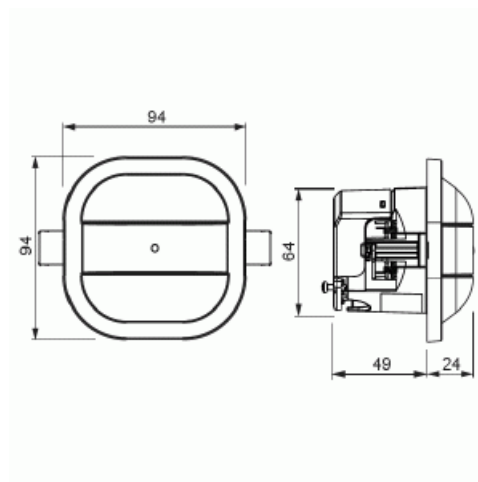

Läsnäolotunnistin

Läsnäolotunnistin 360 Compact, rele, master, valkoinen

Tyyppi: 6819/60-24-500

Snro: 2619380

Tuotekoodi: 2CKA006800A2733

GTIN: 4011395217542

Master läsnäolotunnistin pieniin tiloihin. Relekäyttöinen läsnäolotunnistin LED -valaisimille. Tunnistusalueet: istuva henkilö Ø 6.5 m ja kävelevä henkilö Ø 8 m (asennus korkeus 3 m). Linssin korkeus 23 mm. Puoliautomaattinen ja täysin automaattiset käyttö tilanteet. Sivuohjain mahdollisuus painikkeilla. Jatkuva päällä/pois toiminto jopa 8 h, voidaan aktivoida painikkeilla laajennusyksikön avulla. Opetustoiminto kirkkauden säätöön. Kattoasennus jousilla ja kiinnityskynsillä (kiertymisen esto). Säätöelementit etureunassa. Havainnoititiheys: 48 sektoria, joissa on 496 kytkentäsegmenttia. Mahdollisuus ohjata IR-kaukosäätimellä 6843. Soveltuu alakatoille 9-25 mm. Asennusaukon koko Ø 68 mm.

Tekniset tiedot

Pakkaus

Paketti: 1

ETIM Data

Malli / Tyyppi: läsnäolotunnistin
Anturin tyyppi: passiivinen infrapuna
DALI-liitännällä: Ei

Vakiovalosäätö:	Ei
HVAC-ohjaus:	Ei
Pakotettu päällekykentä:	Kyllä
Pakotettu poiskytkentä:	Kyllä
Eläintunnistus:	Ei
Aliryömintäsuojaus:	Kyllä
Ketjutettava:	Kyllä
Optimaalinen asennuskorkeus:	2 m
Porraskäytävän valvonta:	Kyllä
Vaihevalintakytkin:	Ei
Tunnistusalueen maksimileveys:	4 m
Tunnistusalueen maksimipituus:	4 m
Soveltuu langattomaksi lähettimeksi:	Ei
Kaukokäyttö:	Kyllä
Kauko-ohjaus:	Ei
Vastearvon herkkyyden säätö:	Ei
Valoisuuden raja-arvo säädettävissä:	Kyllä
Merkintantoyksiköllä:	Ei
Opetustoiminto valoisuuden raja-arvolle:	Ei
Himmennystoiminto valonsäädinrungolla:	Ei
Asennustapa:	muu
Kattoasennus:	Kyllä
Seinäasennus:	Ei
Materiaalin laatu:	kestomuovi
Halogeeniton:	Kyllä
Pinnan suojaus:	käsittelemätön
Pintamateriaali:	matta
Antibakteerinen käsittely:	Ei
Väri:	valkoinen
RAL-numero (vastaava):	9016
Läpinäkyvä:	Ei
Kotelointiluokka (IP):	IP40
Taajuus:	50...60 Hz
Nimellisjännitealue:	230 V