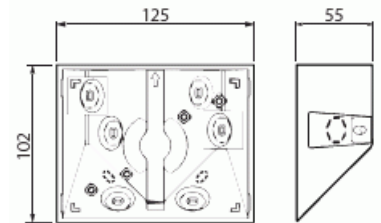

# Vahti-Jussi® kulmakiinnike

Vahti-Jussi® kulmakiinnike, valkoinen

**Tyyppi:** 6868-204-500

**Snro:** 2619355

**Tuotekoodi:** 2CKA006800A2562

**GTIN:** 4011395150979

Vahti-Jussi® kulma-, katto- ja vinokiinnike. Kiinnikettä voidaan käyttää kaikkien Vahti-Jussi® 220 MasterLINE, 220 MasterLINE select, 220 MasterLINE premium, 220 WaveLINE RF ja 280 MasterLINE liiketunnistimien kanssa. Voidaan asentaa kulmaan, kattoon tai 45 astetta vinoon seinään. Valmiit läpiviennit sekä pinta- että uppoasennukseen. Mitat (K x L x S): 102mm x 125mm x 55mm.