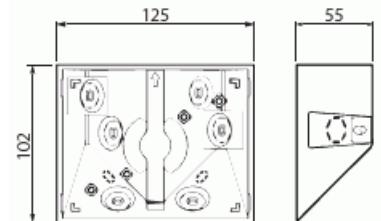

Vahti-Jussi® kulmakiinnike

Vahti-Jussi® kulmakiinnike, valkoinen

Tyyppi: 6868-204-500

Snro: 2619355

Tuotetunnus: 2CKA006800A2562

GTIN: 4011395150979

Vahti-Jussi® kulma-, katto- ja vinokiinnike. Kiinnikettä voidaan käyttää kaikkien Vahti-Jussi® 220 MasterLINE, 220 MasterLINE select, 220 MasterLINE premium, 220 WaveLINE RF ja 280 MasterLINE liiketunnistimien kanssa. Voidaan asentaa kulmaan, kattoon tai 45 astetta vinoon seinään. Valmiit läpiviennit sekä pinta- että uppoasennukseen. Mitat (K x L x S): 102mm x 125mm x 55mm.

Tekniset tiedot

Pakkaus

| | |
|----------|------|
| Paketti: | 1/10 |
| Yksikkö: | kpl |

ETIM Data

| | |
|-----------------------------|----------------|
| Tarvikkeen/varaosan tyyppi: | kulma-adapteri |
| Lisätarvike: | Kyllä |
| Varaosa: | Ei |
| Väri: | valkoinen |